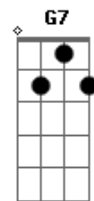

Henrique Cerqueira - A Resposta

Tom: C

Part. Pamela

Intro: G Dm C (2x)

G Dm C
iê iê iê iê iê iê iê iê iê
G Dm C
iê iê iê iê iê iê iê iê iê

G Dm
Amiga eu guardo no meu peito

Há tempos um segredo que eu não te contei

G Dm
Eu trago estampado nos olhos

Todo mundo sabe, só você não vê

Am7 D D D
Se o meu dia é triste eu choro com você

Am7 D D D
Se é dia de festa a gente iê iê iêêêêêê

G Dm C
iê iê iê iê iê iê iê iê iê
G Dm C
iê iê iê iê iê iê iê iê iê

G Dm
Amigo eu morro de ciúmes

Se um engraçadinha chega em você

G Dm
Você me pede um conselho

Ponho mil defeitos pra você esquecer

Am7 D D D
Nossos amigos falam pra a gente desgrudar

Am7 D D D D D
Que isso vai dar namoro, e a gente rá rá rá

G Dm C

rá rá rá rá rá rá rá rá rá
G Dm C
rá rá rá rá rá rá rá rá rá
G Dm C
rá rá rá rá rá rá rá rá rá
G Dm C
rá rá rá rá rá rá rá rá rá

G Dm
Amiga você agora rir,
Mas pensa bem comigo a gente já passou
G Dm
Por tantos dramas e comédias

Muitas aventuras, histórias de horror
Am7 D D D
A Estrada é muito longa, me dá só uma chance
Am7 D D D D D
Só mais alguns passinho, Eu sei que isso é de Deus

G G7 G F
Por que eu só vivo pensando em você

C G
E agora é por querer

Am7 D
Te quero mais que uma amiga

G G7 G F
Eu só vivo pensando em viver

C G
Por toda vida essa história

Am7 D
De amizade que virou amor (2x)

G Dm C
rá rá rá rá rá rá rá rá rá
G Dm C
iê iê iê iê iê iê iê iê iê
G Dm C
rá rá rá rá rá rá rá rá rá
G Dm C
iê iê iê iê iê iê iê iê iê

Acordes

© ukulele-chords.com

© ukulele-chords.com

© ukulele-chords.com

© ukulele-chords.com

© ukulele-chords.com

© ukulele-chords.com

© ukulele-chords.com

© ukulele-chords.com