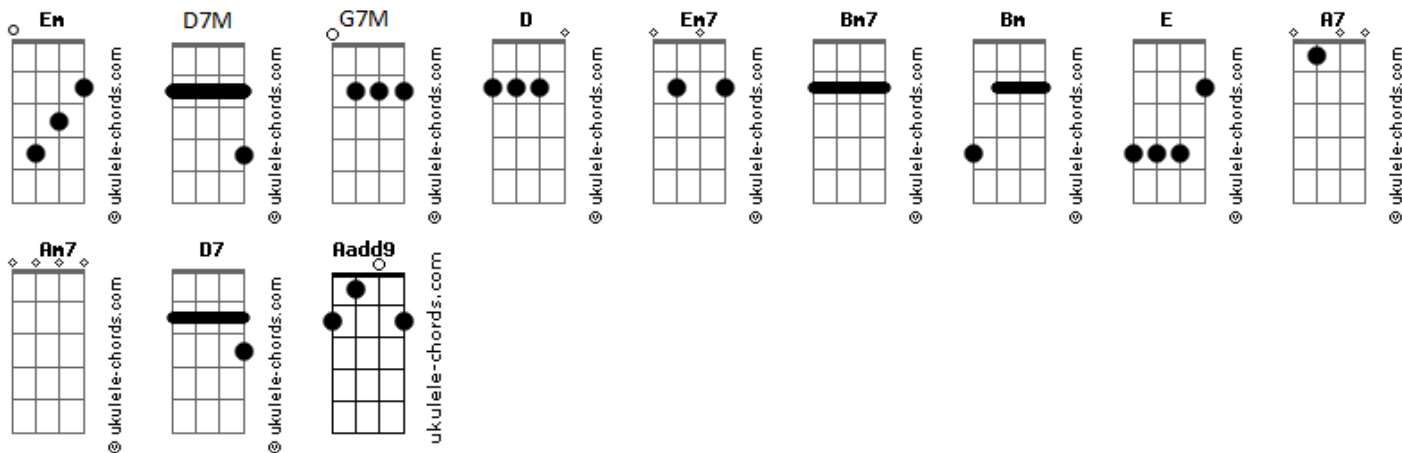

Henrique Cerqueira - A Minha Mãe

tom:

Intro: **D7M** **Em7** **D7M** **Em7**

D7M **Em7**
 Dizem que toda mãe é igual, só muda o endereço
D7M **Em7**
 Amor que se liga é umbilical, não dá pra separar
D7M **Bm7**
 Se for sair leve o guarda-chuva
Em7 **Aadd9**
 Leve a blusa, pode acreditar, se ela falou
D7M **Bm7**
 Pode ser sol de verão no Saara
Em7 **Em**
 Obedeça, pode nevar se ela profetizou

Bm **Bm7** **D** **E**
 Algo de sobrenatural que eu respeito
G7M **Aadd9**
 Na tempestade, me ensina a viver
Bm **Bm7** **D**
 Minha mãe não há outra igual
E **G7M** **A7**
 E esses versos tão simples fiz para agradecer

D7M **Am7** **D7** **G7M**
 A minha mãe, você dá luz ao mistério da vida
Am7 **D7** **G7M**
 No seu colo me curou da ferida
Em7 **Aadd9**
 Minha flor, a primeira mulher da minha vida
D7M **Am7** **D7** **G7M**
 Anjo de Deus, a criação vem o melhor por último
Am7 **D7** **G7M**
 Pra Deus o último será o primeiro
Em7 **G7M** **Aadd9**
 Ser servo é maior, mãe é ter essa sorte

(**D7M** **Em7** **D7M** **Em7**)

Acordes

D7M **Em7**
 Dizem que toda mãe é igual, só muda o endereço
D7M **Em7**
 Amor que se liga é umbilical, não dá pra separar
D7M **Bm7**
 Mãe arranjei uma namorada
Em7 **Aadd9**
 Será o que mamãe achou?
D7M **Bm7**
 Mamãe já implicou com ciúmes
Em7
 Minha mãe já superou
Em
 O que ela achou?