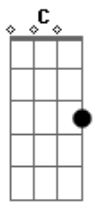

Henderson Hemy - Iludida

Tom: C
Intro: Am F C G E

Am F C G
Am F C G
Eu te falei você não quis acreditar na minha vida de solteiro
era viver em open bar ouvia era um funk ou sertanejo
ostentação ou
aquele 1% do meu lado safadão agora escuto você falando pra
suas amigas depois que eu peguei garanhão andou na linha
(refrão) Agora
F C G
escuta sofrência roupa nova ou amadão aquele 1% agora e de

paixão 99 de anjo com aquele 1 de paixão e 100% perfeito e
tenho nas
C Am F C
minhas mãos agora escuta sofrência roupa nova ou amadão aquele
1% agora e de paixão 99 de anjo com aquele 1 de paixão e 100%
perfeito e tenho nas minhas mãos Intro: Am F C G E
Am F C G
só esqueceu de mencionar no grupo das suas amigas você e 1%
safada 99 iludida que ta solteira em casa fotos comigo sao
antigas kkk e
só disfarce nem favorável e nem tranquila

Acordes

© ukulele-chords.com