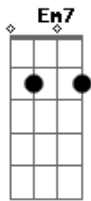

© ukulele-chords.com