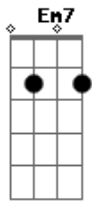

© ukulele-chords.com