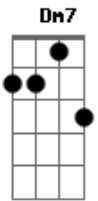

© ukulele-chords.com