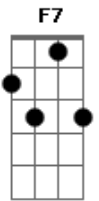

© ukulele-chords.com