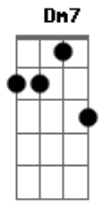

© ukulele-chords.com