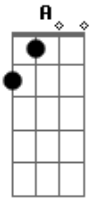

Heluan Diplábio - Foi Como Um Anjo

Tom: **A**

(com acordes na forma de

Capostrate na 2ª casa

Intro: **G G G G C G**

G **C** **G**
É, foi como um anjo que você chegou
Em **C**
Trazendo paz em um simples sorriso....
G **C** **G**

G)

É, foi como um anjo que você chegou,
Em **C**
Trazendo amor em um suas palavras....
Refrão
Em **C** **D D**
É assim que a vida nos presenteai,
Em **C** **D D**
Colocando pessoas como você,
Em **C** **D D**
Pra dividir nossos caminhos e sorrir no amanhã .
Em
Que vem aii

Acordes

© ukulele-chords.com