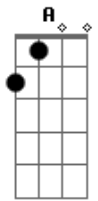

Heluan Diplábio - Foi Como Um Anjo

Tom: **A**

(com acordes na forma de

Capostrate na 2ª casa

Intro: **G G G G C G**

G **C** **G**
É, foi como um anjo que você chegou
Em **C**
Trazendo paz em um simples sorriso....
G **C** **G**

G)

É, foi como um anjo que você chegou,
Em **C**
Trazendo amor em um suas palavras....
Refrão
Em **C** **D D**
É assim que a vida nos presenteai,
Em **C** **D D**
Colocando pessoas como você,
Em **C** **D D**
Pra dividir nossos caminhos e sorrir no amanhã .
Em
Que vem aii

Acordes

© ukulele-chords.com