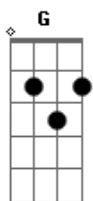

Helton Moura - Singela

Tom: G

Intro: 4x: G Em Bm C D G

G Em Bm
Dentro de mim te guardo singela
C D G
Mas eu reflito tua reflexão
G Em Bm
Fora de ti, mas sempre bela
C D G
No teu espelho minha imagem é ruim
G Em Bm
Preces pro bem, não te atropelas
C D G
Muita cautela o jogo é de botão
G Em Bm
Saia de si, atente a razão
C D G
O humor do tempo chama-se estação
G Em Bm
Sendo assim, refletido em ti
C D G

Cada começo é prenuncio do fim

G Em Bm
Olha meu bem, preste atenção
C D G
Não é enigma é uma reflexão

Saia de si, atente a razão
Não é enigma é uma reflexão
Fora de ti, mas sempre bela
Tudo começa quando chega o fim
Dentro de mim te guardo singela
Muita cautela o jogo é de botão
Sendo assim, refletido em ti
No teu espelho minha imagem é ruim
Olha meu bem, preste atenção
O humor do tempo chama-se estação

Cada começo é prenuncio do fim

Não é enigma é uma reflexão
Muita cautela o jogo é de botão
Tudo começa quando chega o fim.

Acordes

© ukulele-chords.com