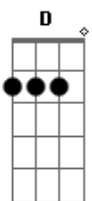

© ukulele-chords.com