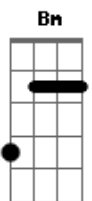

Helton Moura - Singela

Tom: G

Intro: 4x: G Em Bm C D G

G Em Bm
Dentro de mim te guardo singela
C D G
Mas eu reflito tua reflexão
G Em Bm
Fora de ti, mas sempre bela
C D G
No teu espelho minha imagem é ruim
G Em Bm
Preces pro bem, não te atropelas
C D G
Muita cautela o jogo é de botão
G Em Bm
Saia de si, atente a razão
C D G
O humor do tempo chama-se estação
G Em Bm
Sendo assim, refletido em ti
C D G

Cada começo é prenuncio do fim
Não é enigma é uma reflexão
Muita cautela o jogo é de botão
Tudo começa quando chega o fim.

Acordes

© ukulele-chords.com

© ukulele-chords.com

© ukulele-chords.com

© ukulele-chords.com