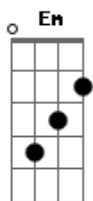

Helton Moura - Singela

Tom: G

Intro: 4x: G Em Bm C D G

G Em Bm
Dentro de mim te guardo singela
C D G
Mas eu reflito tua reflexão
G Em Bm
Fora de ti, mas sempre bela
C D G
No teu espelho minha imagem é ruim
G Em Bm
Preces pro bem, não te atropelas
C D G
Muita cautela o jogo é de botão
G Em Bm
Saia de si, atente a razão
C D G
O humor do tempo chama-se estação
G Em Bm
Sendo assim, refletido em ti
C D G

Cada começo é prenuncio do fim

G Em Bm
Olha meu bem, preste atenção
C D G
Não é enigma é uma reflexão

Saia de si, atente a razão
Não é enigma é uma reflexão
Fora de ti, mas sempre bela
Tudo começa quando chega o fim
Dentro de mim te guardo singela
Muita cautela o jogo é de botão
Sendo assim, refletido em ti
No teu espelho minha imagem é ruim
Olha meu bem, preste atenção
O humor do tempo chama-se estação

Cada começo é prenuncio do fim
Não é enigma é uma reflexão
Muita cautela o jogo é de botão
Tudo começa quando chega o fim.

Acordes

© ukulele-chords.com

© ukulele-chords.com

© ukulele-chords.com

© ukulele-chords.com