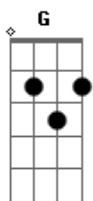

Helton Moura - Singela

Tom: G

Intro: 4x: G Em Bm C D G

G Em Bm
Dentro de mim te guardo singela
C D G
Mas eu reflito tua reflexão
G Em Bm
Fora de ti, mas sempre bela
C D G
No teu espelho minha imagem é ruim
G Em Bm
Preces pro bem, não te atropelas
C D G
Muita cautela o jogo é de botão
G Em Bm
Saia de si, atente a razão
C D G
O humor do tempo chama-se estação
G Em Bm
Sendo assim, refletido em ti
C D G

Cada começo é prenuncio do fim

G Em Bm
Olha meu bem, preste atenção
C D G
Não é enigma é uma reflexão

Saia de si, atente a razão
Não é enigma é uma reflexão
Fora de ti, mas sempre bela
Tudo começa quando chega o fim
Dentro de mim te guardo singela
Muita cautela o jogo é de botão
Sendo assim, refletido em ti
No teu espelho minha imagem é ruim
Olha meu bem, preste atenção
O humor do tempo chama-se estação

Cada começo é prenuncio do fim
Não é enigma é uma reflexão
Muita cautela o jogo é de botão
Tudo começa quando chega o fim.

Acordes

© ukulele-chords.com