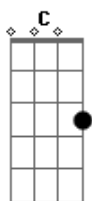

Helton Moura - Singela

Tom: G

Intro: 4x: G Em Bm C D G

G Em Bm
Dentro de mim te guardo singela
C D G
Mas eu reflito tua reflexão
G Em Bm
Fora de ti, mas sempre bela
C D G
No teu espelho minha imagem é ruim
G Em Bm
Preces pro bem, não te atropelas
C D G
Muita cautela o jogo é de botão
G Em Bm
Saia de si, atente a razão
C D G
O humor do tempo chama-se estação
G Em Bm
Sendo assim, refletido em ti
C D G

Cada começo é prenuncio do fim
Não é enigma é uma reflexão
Muita cautela o jogo é de botão
Tudo começa quando chega o fim.

Acordes

© ukulele-chords.com

© ukulele-chords.com

© ukulele-chords.com

© ukulele-chords.com