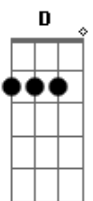

Helton Moura - Singela

Tom: G

Intro: 4x: G Em Bm C D G

G Em Bm
Dentro de mim te guardo singela
C D G
Mas eu reflito tua reflexão
G Em Bm
Fora de ti, mas sempre bela
C D G
No teu espelho minha imagem é ruim
G Em Bm
Preces pro bem, não te atropelas
C D G
Muita cautela o jogo é de botão
G Em Bm
Saia de si, atente a razão
C D G
O humor do tempo chama-se estação
G Em Bm
Sendo assim, refletido em ti
C D G

Cada começo é prenuncio do fim
Não é enigma é uma reflexão
Muita cautela o jogo é de botão
Tudo começa quando chega o fim.

Acordes

© ukulele-chords.com

© ukulele-chords.com

© ukulele-chords.com

© ukulele-chords.com