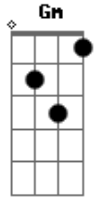

Heloise Amorim - Em Ti

Tom: F
Intro: Dm - C - Bb
D - Bb

D Bb
D Parece difícil ter que dizer adeus, levar embora uma parte
nossa, e a outra eu deixo como
lembança de mim e de nós
D Bb
D Levo tudo que foi bom e me lembro de cada segundo
Bb C
com você e cada momento

Gm C
Dm Penso que enquanto ao seu lado aprendi e o que foi ruim
eu já nem lembro
Bb
já esqueci, já esqueci
Gm C
C Guardo agora em memórias o seu beijo e toque dos seus

dedos
A Bb F Gm
A no beijo adocicado, nas manhãs dos meus sonhos
Dm C Bb C Dm C
Bb C E agora eu tive que partir, não por ser fraca mas não
pude ficar
Dm C Bb C Dm
E agora temos que ser fortes e seguir
C F Gm
Bb A Dm F Gm
Eu sigo meu caminho com o pensamento em ti, em ti, em ti.
Dm C Bb C Dm
C Teus olhos sinceros refletiam todo seu amor
Bb C
Dm E eu não te julgo por não saber se expressar
C Bb C Dm
E levo como aprendizado essa dor
C F Gm Bb
Dm A Dm E tudo que passou me dá forças pra continuar.

Acordes

© ukulele-chords.com

© ukulele-chords.com

© ukulele-chords.com

© ukulele-chords.com

© ukulele-chords.com

© ukulele-chords.com

© ukulele-chords.com