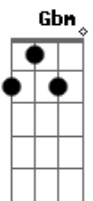

© ukulele-chords.com

© ukulele-chords.com