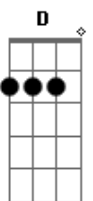

 (Gbm) E Gbm D
 Você me amou primeiro
 E Gbm D
 Atraíu meu olhar
 E Gbm
 Levou-me ao madeiro pra ver
 D E Gbm
 Só você me amou com um amor assim
 D E A

De preferir morrer a viver sem mim

D E Gbm
 Quero ser levado por esse amor
 D E Gbm
 Quero ser levado por onde eu for
 D E Gbm
 Quero ser guiado por este amor (2x)
 D E Gbm
 Só você me amou com um amor assim
 D E A
 Me ensina a amar, como amou a mim

 D E Gbm
 Só você me amou com um amor assim
 D E A
 Me ensina a amar, como amou a mim

 D E Gbm
 Como amou a mim
 D E A
 Me ensina a amar...

Acordes

© ukulele-chords.com

© ukulele-chords.com

© ukulele-chords.com