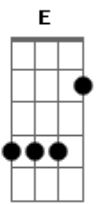

© ukulele-chords.com