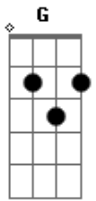

© ukulele-chords.com