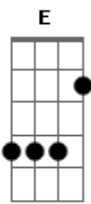

© ukulele-chords.com

© ukulele-chords.com