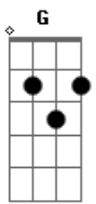

© ukulele-chords.com