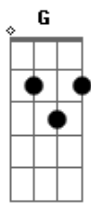

Heloísa Rosa - Leva-Me

Tom: D
Intro: D E G D E G A Bm G Bm D G

Verso 1:
Bm Gbm G
Eu ouço a voz daquele a quem minha alma ama
Bm Gbm D
Como eu amo os Teus caminhos
Bm Gbm G
Assim como a terra aguarda pelas águas
Bm Gbm G A
Assim por Ti espera a minha alma

Refrão 1:
D A
Leva-me
G A
Leva-me mais perto (2x)
Bm Gbm
Contigo quero estar
G
Contigo quero estar
Bm Gbm
Contigo quero estar
G A
Contigo quero estar
(D Em G A Bm G)

Verso 2:
Bm Gbm G
Assim como Davi eu cantarei para Ti
Bm Gbm G
Grandes são os Teus feitos
Bm Gbm G
Vê se há em mim algum caminho oculto
Bm Gbm G A
Guia-me pelo o Teu caminho eterno

Refrão 2:
D A
Leva-me
G A

Leva-me mais perto (4X)
Bm Gbm
Contigo quero estar
G
Contigo quero estar
Bm Gbm
Contigo vou ficar Senhor
G
Contigo quero estar pra sempre
(Bm Gbm G Bm Gbm G A (D) D D Bm A Bm G)
Bm D G
Contigo eu saltarei muralhas
(Bm D G)
Bm D G A
Contigo eu saltarei muralhas
G A
Leva-me mais perto
D A
Leva-me
G A
Leva-me mais perto
Bm Gbm
Contigo quero estar
G
Contigo eu vou ficar Senhor
Bm Gbm
Contigo quero estar
G
Contigo quero estar Senhor
Bm Gbm
Contigo quero estar Senhor
G
Contigo quero estar
Bm Gbm G
Contigo vou ficar pra sempre
A D
Eu quero estar contigo!

Acordes

© ukulele-chords.com

© ukulele-chords.com

© ukulele-chords.com

© ukulele-chords.com

© ukulele-chords.com

© ukulele-chords.com

© ukulele-chords.com