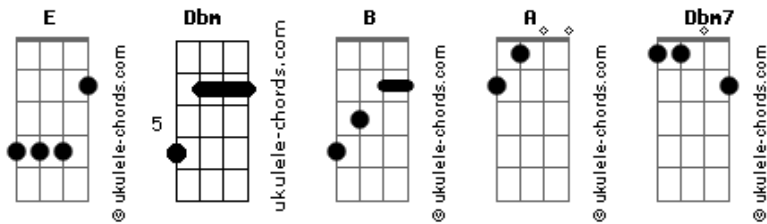

Heloísa Rosa - Jesus

Tom: E
Intro: Dbm B A

E A
Jesus, Jesus, Filho de Deus
E A
Jesus, Jesus, Filho de Deus
B A
Morreste para me salvar
B A
Meus pecados levou

INTERLÚDIO = INTRO

E A
Jesus, Jesus, Filho de Deus
E A
Jesus, Jesus, Filho de Deus

Acordes

B A
Eu quero te conhecer
B A
Pois eu creio em ti
Dbm7 B A
Mesmo que o mundo diga Não!
Dbm7 B A
Mesmo que as circunstâncias gritem Não!
Dbm7 B A
Ainda assim eu não posso negar Senhor

Dbm7 A
Tu és real pra mim

solo: Dbm A E B (4x) refrão

FINAL = INTRO