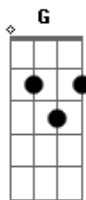

© ukulele-chords.com