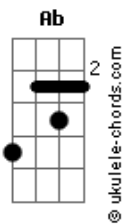

Hellvet - Nimona

tom:
Gbm

Gb Ab
Eu sou eu

Gb Ab
Mesmo que não pareça bom

Gb Ab
Mesmo que pareça bizarro

Gb Ab
Mesmo que pareça fazer um estrago

A B Gb
Eu sou eu

C D
Você me vê assim

C
Essa versão de mim

A C
Eu pareço um monstro

D C A
Mas não me chame assim

Gb Ab
Toque meu peito

Gb Ab
Sinta o meu pulso

Gb Ab
Veja que não é obscuro

Acordes

Gb Ab
Que lá bem no fundo tem luz