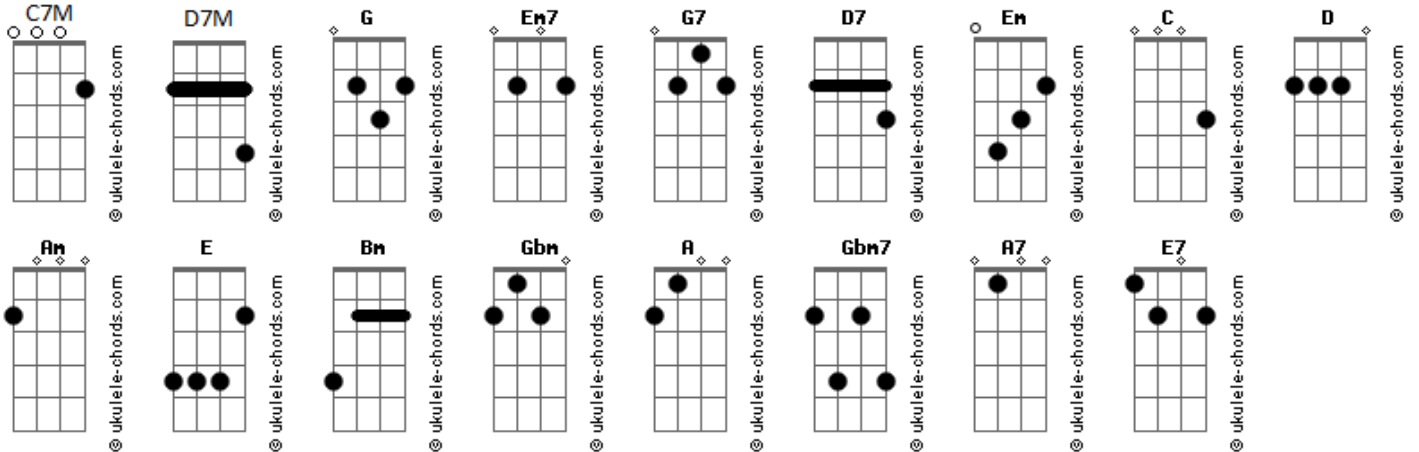

Hellen Reis - Zé Delivery

tom:

Intro: ^G Em7 C7M G7 D7
Em7 C7M G7 D7

[Primeira Parte]

^{Em} Alguém viu a placa desse sem noção, que veio atropelando meu
^C Sentimento?
^G Jogando fora o nosso relacionamento, e tá pensando que vai
^D achar outra igual

^C Alguém que arruma sua vida, balança sua cama de um jeito que
não tem igual
^{Em} E quando o bar fechar vai tá na merda e pro Zé Delivery vai
^D ter

^{Am} Que apelar
^C
^{Em}
^D
^E
Que apelar

[Refrão]

^D Vai ter que aguentar quando a bad bater e jogar álcool na sua
^{Bm} Ferida
^{Gbm}

^E Vai terminar em casa sozinho com ranço da vida, vai ter
saúde da
^D Sua menina

^E Vai ter que aguentar quando a bad bater e jogar álcool na sua
saúde da
^D Sua menina

^E Vai terminar em casa sozinho com ranço da vida, vai ter
saúde da
^D Sua menina

Que se foi e o Zé que fica

Acordes

[Solo] ^{Gbm7} ^{D7M} ^{A7} ^{E7}
^{Gbm7} ^{D7M} ^{A7} ^{E7}

[Segunda Parte]

^{Gbm} Alguém viu a placa desse sem noção, que veio atropelando meu
^D Sentimento?
^A Jogando fora o nosso relacionamento, e tá pensando que vai
^E achar outra igual
^{Bm}

^{Gbm} Alguém que arruma sua vida, balança sua cama de um jeito que
não tem igual
^E E quando o bar fechar vai tá na merda e pro Zé Delivery vai
ter
^D Que apelar
^{Gbm}

[Refrão]

^D Vai ter que aguentar quando a bad bater e jogar álcool na sua
^{Bm} Ferida
^{Gbm}

^E Vai terminar em casa sozinho com ranço da vida, vai ter
saúde da
^D Sua menina

^E Vai ter que aguentar quando a bad bater e jogar álcool na sua
saúde da
^D Sua menina

^E Vai terminar em casa sozinho com ranço da vida, vai ter
saúde da
^D Sua menina

Que se foi e o Zé que fica

[Solo Final] ^{Gbm7} ^{D7M} ^{A7} ^{E7}
^{Gbm7} ^{D7M} ^{A7} ^{E7}