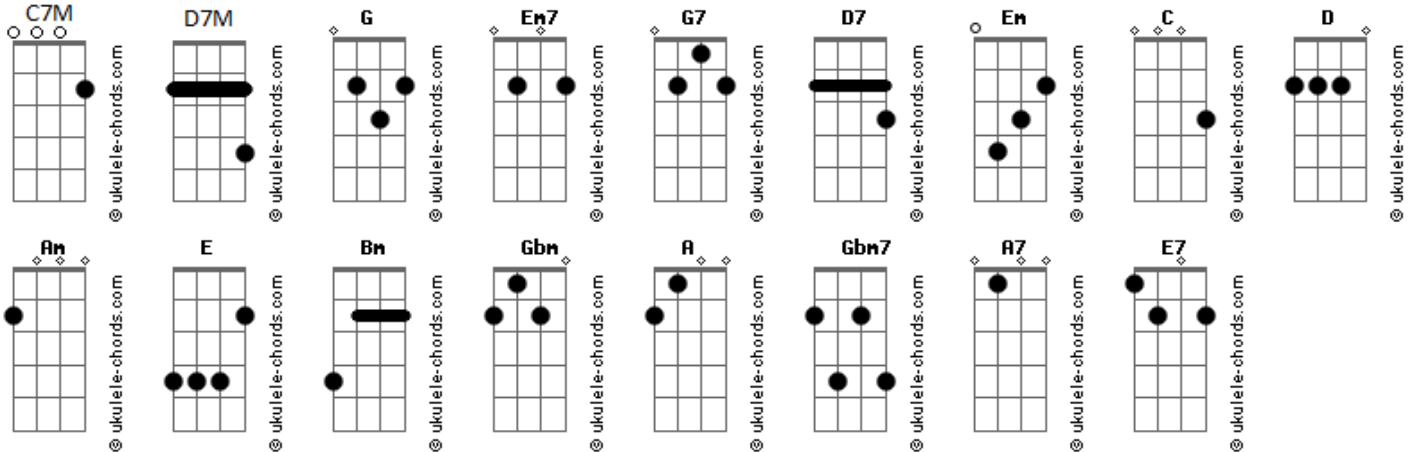

Hellen Reis - Zé Delivery

tom:

Intro: ^GEm7 C7M G7 D7
Em7 C7M G7 D7

[Primeira Parte]

^{Em} ^CAlguém viu a placa desse sem noção, que veio atropelando meu
^G ^DSentimento?

^C ^{Am}Jogando fora o nosso relacionamento, e tá pensando que vai
achar outra igual

^{Em} ^DAlguém que arruma sua vida, balança sua cama de um jeito que
não tem igual

^{Am} ^C ^{Em} ^DE quando o bar fechar vai tá na merda e pro Zé Delivery vai
ter

^EQue apelar

[Refrão]

^D ^{Bm}Vai ter que aguentar quando a bad bater e jogar álcool na sua
^{Gbm}Ferida

^E ^DVai terminar em casa sozinho com ranço da vida, vai ter
saúde da

^ESua menina

^D ^{Bm}Vai ter que aguentar quando a bad bater e jogar álcool na sua
^{Gbm}Ferida

^E ^DVai terminar em casa sozinho com ranço da vida, vai ter
saúde da

^ESua menina

^AQue se foi e o Zé que fica

Acordes

[Solo] ^{Gbm7} ^{D7M} ^{A7} ^{E7}
^{Gbm7} ^{D7M} ^{A7} ^{E7}

[Segunda Parte]

^{Gbm} ^DAlguém viu a placa desse sem noção, que veio atropelando meu
^ASentimento?

^E ^{Bm} ^DJogando fora o nosso relacionamento, e tá pensando que vai
achar outra igual

^{Gbm} ^EAlguém que arruma sua vida, balança sua cama de um jeito que
não tem igual

^{Bm} ^D ^{Gbm}E quando o bar fechar vai tá na merda e pro Zé Delivery vai
ter
Que apelar

[Refrão]

^D ^{Bm}Vai ter que aguentar quando a bad bater e jogar álcool na sua
^{Gbm}Ferida

^E ^DVai terminar em casa sozinho com ranço da vida, vai ter
saúde da

^ESua menina

^D ^{Bm}Vai ter que aguentar quando a bad bater e jogar álcool na sua
^{Gbm}Ferida

^E ^DVai terminar em casa sozinho com ranço da vida, vai ter
saúde da

^ESua menina

^AQue se foi e o Zé que fica

[Solo Final] ^{Gbm7} ^{D7M} ^{A7} ^{E7}
^{Gbm7} ^{D7M} ^{A7} ^{E7}