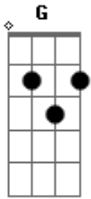

Hélio Henrique - Vinde e Contemplai

tom:

Intro: G C D G

G
Vinde e contemplai a Jesus

C
Vinde e contemplai a Jesus

G
Oh filho vem para a luz

C
Que a vitória te conduz

D G
Vinde e contemplai a Jesus

G C
Vem vem vem, vem vem vem

G
Para Cristo sem tardar

C
Nos seus braços se entregar
D G C

Vem sem demora Cristo aceitar

G
Já é hora Cristo breve virá

C
Dia ou noite ele pode chegar

G
Então corre pra Jesus

C Cm
Só assim verás o pai

D
Vinde e contemplai a Jesus

C G
Vinde e contemplai a Jesus

D C G
Vinde e contemplai a Jesus

D C G
Vinde e contemplai a Jesus

[Final] G C D

Acordes

ukulele-chords.com