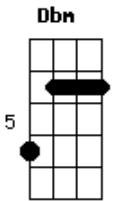

© ukulele-chords.com