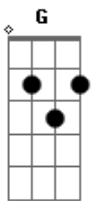

© ukulele-chords.com