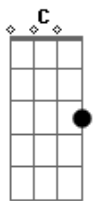

Helio Borges - Imagem

Tom: D

Intro: D E C C(#11) C
D E C C(#11) C
D E C C(#11) C

D(9add) Em7 G Em7 G D(9add)
Se não sei o caminho, eu dependo de Ti pra seguir
Não entendo os meus passos, meu desejo é Te ouvir
D(9add)
Se não sei como devo andar, Você me aponta o caminho, o lugar
vai comigo pra eu não me perder

G C A
Meu refúgio e sombra
D(9add) Em7 G D(9add)
Quero ser Tua imagem, quero viver em Ti
Santidade e justiça do princípio ao fim
D(9add) Em7 G Em7 G D(9add)
Quando há medo e angústia, no meu espírito eu ouço Tua voz
Não há dor que eu não possa vencer, maior é o que está em nós
Abraçado ao meu irmão, sinto a força do amor que ultrapassa o porquê

Acordes

© ukulele-chords.com