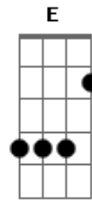

© ukulele-chords.com