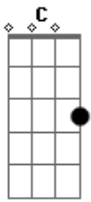

Heler - Emmanuel

Tom: C

Am F Em G
Siempre llenas todo lo que soy
Am F Em G
Vida eterna tengo por tu amor
Am F Em G Am F E G
Vives dentro de mi corazón y hoy siento tu calor
Am F Em G
Emmanuel

Am F Em G Am F Em G
Me invades de paz al temer y el valle contigo andaré
Am F Em G Am F Em G

Me sostienes para no caer de tu mano yo iré

F C Am
Emmanuel dios con nosotros es
Em F C Em G
Dios que jamás me dejas siempre estas aquí
F C Am Em F Am F Em
Emmanuel tú sigues siendo fiel y mi mejor amigo Emmanuel

Am F Em G Am F Em G
Fue tu sangre la que me limpio me compraste sin tener valor
Am F Em G Am F Em G
Por tus llagas sanas mi dolor y tu gracia me salvo

Puente 2x: (Dm Am Dm Am Dm Am F)

Acordes

© ukulele-chords.com