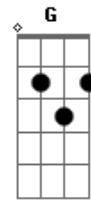

© ukulele-chords.com