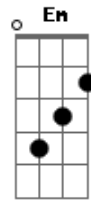

© ukulele-chords.com