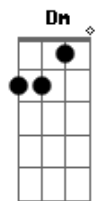

© ukulele-chords.com