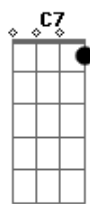

© ukulele-chords.com