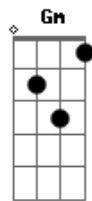

© ukulele-chords.com