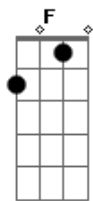

Gm
Mein Herz läuft Marathon
C7 F
Wenn ich in deine Nähe komm
Dm Gm
Ich geb' es nicht gern zu
C7 F
Mein größter Schwachpunkt du
Dm Gm
Mein Herz läuft Marathon
C7 F
Und die mich kennen wissen schon
Dm Gm
Wenn ich schlecht funktionier'
C7 F Dm Gm C7 F
Dann hab ich Lust nur nach dir

Dm
Heut wirst du von mir morgens eiskalt vernascht
Und heiß genieß' ich dich gern spät in der Nacht
Gm C7 F Dm
Und dazwischen mag ich dich auch bittersüß
Am schlimmsten ist für mich du siehst harmlos aus

Doch auf der Waage kommt dann die Wahrheit ra
Gm C7 F
Und dann seh' ich wie gefährlich du docht
Dm Gm C7
Für eine Woche lass ich dich links liegen
F Dm
Länger schaff ich's nicht
Gm C7 A7
Denn mit jedem Tag freu ich mich mehr auf dich

Gm
Mein Herz läuft Marathon
C7 F
Wenn ich in deine Nähe komm
Dm Gm
Ich geb' es nicht gern zu
C7 F
Mein größter Schwachpunkt du
Dm Gm
Mein Herz läuft Marathon
C7 F
Und die mich kennen wissen schon
Dm Gm
Wenn ich schlecht funktionier'
C7 F Dm Gm C7 F
Dann hab ich Lust nur nach dir

Dm Gm
Mein Herz läuft Marathon
C7 F
Wenn ich in deine Nähe komm
Dm Gm
Ich geb' es nicht gern zu
C7 F
Mein größter Schwach punkt du
Dm Gm
Mein Herz läuft Marathon
C7 F
Und die mich kennen wissen schon
Dm Gm
Wenn ich schlecht funktionier'
C7 F
Dann hab ich Lust nur nach dir
Dm Gm
Für Schokolade sterbe ich
C7 F Dm
Was wär ein Ta g denn ohne d ich?

Acordes