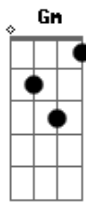

© ukulele-chords.com