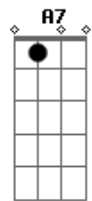

© ukulele-chords.com