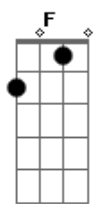

Gm
Mein Herz läuft Marathon
C7 F
Wenn ich in deine Nähe komm
Dm Gm
Ich geb' es nicht gern zu
C7 F
Mein größter Schwachpunkt du
Dm Gm
Mein Herz läuft Marathon
C7 F
Und die mich kennen wissen schon
Dm Gm
Wenn ich schlecht funktionier'
C7 F Dm Gm C7 F
Dann hab ich Lust nur nach dir

Dm
Heut wirst du von mir morgens eiskalt vernascht
Und heiß genieß' ich dich gern spät in der Nacht
Gm C7 F Dm
Und dazwischen mag ich dich auch bittersüß
Am schlimmsten ist für mich du siehst harmlos aus

Doch auf der Waage kommt dann die Wahrheit ra
Gm C7 F
Und dann seh' ich wie gefährlich du docht
Dm Gm C7
Für eine Woche lass ich dich links liegen
F Dm
Länger schaff ich's nicht
Gm C7 A7
Denn mit jedem Tag freu ich mich mehr auf dich

Gm
Mein Herz läuft Marathon
C7 F
Wenn ich in deine Nähe komm
Dm Gm
Ich geb' es nicht gern zu
C7 F
Mein größter Schwachpunkt du
Dm Gm
Mein Herz läuft Marathon
C7 F
Und die mich kennen wissen schon
Dm Gm
Wenn ich schlecht funktionier'
C7 F Dm Gm C7 F
Dann hab ich Lust nur nach dir

Dm Gm
Mein Herz läuft Marathon
C7 F
Wenn ich in deine Nähe komm
Dm Gm
Ich geb' es nicht gern zu
C7 F
Mein größter Schwach punkt du
Dm Gm
Mein Herz läuft Marathon
C7 F
Und die mich kennen wissen schon
Dm Gm
Wenn ich schlecht funktionier'
C7 F
Dann hab ich Lust nur nach dir
Dm Gm
Für Schokolade sterbe ich
C7 F Dm
Was wär ein Ta g denn ohne d ich?

Acordes

© ukulele-chords.com