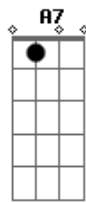

© ukulele-chords.com