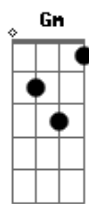

© ukulele-chords.com