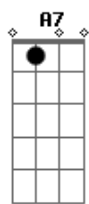

© ukulele-chords.com