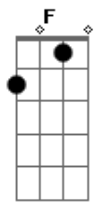

Gm
Mein Herz läuft Marathon
C7 F
Wenn ich in deine Nähe komm
Dm Gm
Ich geb' es nicht gern zu
C7 F
Mein größter Schwachpunkt du
Dm Gm
Mein Herz läuft Marathon
C7 F
Und die mich kennen wissen schon
Dm Gm
Wenn ich schlecht funktionier'
C7 F Dm Gm C7 F
Dann hab ich Lust nur nach dir

Dm
Heut wirst du von mir morgens eiskalt vernascht
Und heiß genieß' ich dich gern spät in der Nacht
Gm C7 F Dm
Und dazwischen mag ich dich auch bittersüß
Am schlimmsten ist für mich du siehst harmlos aus

Doch auf der Waage kommt dann die Wahrheit ra
Gm C7 F
Und dann seh' ich wie gefährlich du docht
Dm Gm C7
Für eine Woche lass ich dich links liegen
F Dm
Länger schaff ich's nicht
Gm C7 A7
Denn mit jedem Tag freu ich mich mehr auf dich

Gm
Mein Herz läuft Marathon
C7 F
Wenn ich in deine Nähe komm
Dm Gm
Ich geb' es nicht gern zu
C7 F
Mein größter Schwachpunkt du
Dm Gm
Mein Herz läuft Marathon
C7 F
Und die mich kennen wissen schon
Dm Gm
Wenn ich schlecht funktionier'
C7 F Dm Gm C7 F
Dann hab ich Lust nur nach dir

Dm Gm
Mein Herz läuft Marathon
C7 F
Wenn ich in deine Nähe komm
Dm Gm
Ich geb' es nicht gern zu
C7 F
Mein größter Schwach punkt du
Dm Gm
Mein Herz läuft Marathon
C7 F
Und die mich kennen wissen schon
Dm Gm
Wenn ich schlecht funktionier'
C7 F
Dann hab ich Lust nur nach dir
Dm Gm
Für Schokolade sterbe ich
C7 F Dm
Was wär ein Ta g denn ohne d ich?

Acordes

© ukulele-chords.com