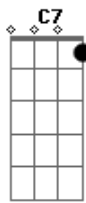

© ukulele-chords.com