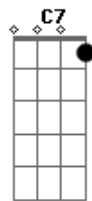

© ukulele-chords.com