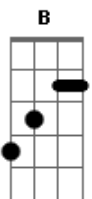

© ukulele-chords.com