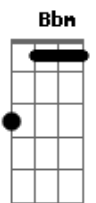

© ukulele-chords.com