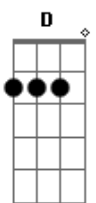

Helena Novais - S.O.S.

tom:
Capotraste na 1ª casa
Intro: Am7 Em Dm7 F G

Am7 Em Dm7
Isso é um pedido de socorro
É que eu me perdi de quem
Eu sempre procurei
Am7 Em
Isso não é um pedido de consolo
Dm7 F
Eu prefiro chorar depois que eu souber
G Am7
O que te fez ir embora
Te fez sumir agora
Dm7
Era pra você fugir sim
F G
Mas não era pra ser sem mim
Am7
E o tempo vai passar
Em
Eu sei que você nunca vai me escutar
Dm7
Não era pra acabar assim
F G
Quando eu vi já era o fim

S.O.S
C
Oh, oh, oh
G
Por favor
D
Não me deixa agora
F
Eu tenho medo do que eu posso ser
G
Sem você
C
E oh,oh,oh
G
Por favor
D
Manda um sinal de volta
F
Só pra eu saber que não foi minha cabeça
G Am7 Em Dm7 F G
Que inventou você
Am7
O que te fez ir embora
Em
Te fez sumir agora
Dm7
Era pra você fugir sim
F G
Mas não era pra ser sem mim
Am7

E o tempo vai passar
Em
Eu sei que você nunca vai me escutar
Dm7
Não era pra acabar assim
F G
Quando eu vi já era o fim
S.O.S
C
Oh, oh, oh
G
Por favor
D
Não me deixa agora
F
Eu tenho medo do que eu posso ser
G
Sem você
C
E oh,oh,oh
G
Por favor
D
Manda um sinal de volta
F
Só pra eu saber que não foi minha cabeça
G Am7 Em Dm7 F G
Que inventou você
F G
Saudade ou solidão
Am7
Verdade ou ilusão
G
Por que é que você fez isso comigo?
F G F G
Fez duvidar do que tinha sentido
S.O.S
C
Oh, oh, oh
G
Por favor
D
Não me deixa agora
F
Eu tenho medo do que eu posso ser
G
Sem você
C
E oh,oh,oh
G
Por favor
D
Manda um sinal de volta
F
Só pra eu saber que não foi minha cabeça
G C G D
Que inventou você
F G Am7
Minha cabeça que inventou você

Acordes

© ukulele-chords.com