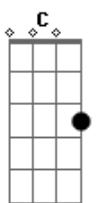

© ukulele-chords.com