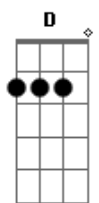

Helena Novais - S.O.S.

tom:
Capotraste na 1ª casa
Intro: Am7 Em Dm7 F G

Am7 Em Dm7
Isso é um pedido de socorro
É que eu me perdi de quem
Eu sempre procurei
Am7 Em
Isso não é um pedido de consolo
Dm7 F
Eu prefiro chorar depois que eu souber
G Am7
O que te fez ir embora
Te fez sumir agora
Dm7
Era pra você fugir sim
F G
Mas não era pra ser sem mim
Am7
E o tempo vai passar
Em
Eu sei que você nunca vai me escutar
Dm7
Não era pra acabar assim
F G
Quando eu vi já era o fim

S.O.S
C
Oh, oh, oh
G
Por favor
D
Não me deixa agora
F
Eu tenho medo do que eu posso ser
G
Sem você
C
E oh,oh,oh
G
Por favor
D
Manda um sinal de volta
F
Só pra eu saber que não foi minha cabeça
G Am7 Em Dm7 F G
Que inventou você
Am7
O que te fez ir embora
Em
Te fez sumir agora
Dm7
Era pra você fugir sim
F G
Mas não era pra ser sem mim
Am7

E o tempo vai passar
Em
Eu sei que você nunca vai me escutar
Dm7
Não era pra acabar assim
F G
Quando eu vi já era o fim
S.O.S
C
Oh, oh, oh
G
Por favor
D
Não me deixa agora
F
Eu tenho medo do que eu posso ser
G
Sem você
C
E oh,oh,oh
G
Por favor
D
Manda um sinal de volta
F
Só pra eu saber que não foi minha cabeça
G Am7 Em Dm7 F G
Que inventou você
F G
Saudade ou solidão
Am7
Verdade ou ilusão
G
Por que é que você fez isso comigo?
F G F G
Fez duvidar do que tinha sentido
S.O.S
C
Oh, oh, oh
G
Por favor
D
Não me deixa agora
F
Eu tenho medo do que eu posso ser
G
Sem você
C
E oh,oh,oh
G
Por favor
D
Manda um sinal de volta
F
Só pra eu saber que não foi minha cabeça
G C G D
Que inventou você
F G Am7
Minha cabeça que inventou você

Acordes

© ukulele-chords.com