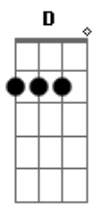

# Helena Novais - Injusto

tom:

D (forma dos acordes no tom de C )

Capostrate na 2ª casa

**Dm** Como pode isso?  
**Am** É quase um sacrifício  
**C** Te olhar e ter que entender  
**Dm** Que o seu mundo não é o meu  
**Am** E eu tô tão longe do seu  
**C** Eu só queria poder prever  
**Dm** Se um dia o seu caminho  
**C** Vai cruzar o meu aqui  
**Dm** Será que você vai saber  
**C** Que eu existi?  
**Dm** Eu não quero saber  
**C** O que você anda fazendo sem mim  
**Dm** Eu não quero viver  
**C** Morrendo de um amor que só eu senti  
**Dm** É injusto  
**Am** Uh, uh  
**C** Uh, uh  
**G** Uh, uh, uh, uh  
**Dm** É injusto  
**Am** Uh, uh  
**C** Uh, uh

## Acordes

© ukulele-chords.com

© ukulele-chords.com

© ukulele-chords.com

© ukulele-chords.com

© ukulele-chords.com

**G** Uh, uh, uh, uh  
**Dm** Como pode isso?  
**Am** É quase um artifício  
**C** Te falar que eu posso ser  
**Dm** Alguém que vai te fazer bem  
**Am** Sem nem conhecer tão bem  
**C** Só pela graça de ter você  
**Dm** Se um dia o seu caminho  
**C** For cruzar o meu aqui  
**Dm** Será que você vai lembrar  
**C** Que eu existi?  
**Dm** Eu não quero saber  
**C** O que você anda fazendo sem mim  
**Dm** Eu não quero viver  
**C** Morrendo de um amor que só eu senti  
**Dm** É injusto  
**Am** Uh, uh  
**C** Uh, uh  
**G** Uh, uh, uh, uh  
**Dm** É injusto  
**Am** Uh, uh  
**C** Uh, uh  
**G** Uh, uh, uh, uh