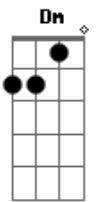

© ukulele-chords.com