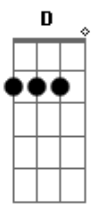

Helena Novais - Injusto

tom:

D (forma dos acordes no tom de C)

Capostrate na 2ª casa

Dm Como pode isso?
Am É quase um sacrifício
C Te olhar e ter que entender
Dm Que o seu mundo não é o meu
Am E eu tô tão longe do seu
C Eu só queria poder prever
Dm Se um dia o seu caminho
C Vai cruzar o meu aqui
Dm Será que você vai saber
C Que eu existi?
Dm Eu não quero saber
C O que você anda fazendo sem mim
Dm Eu não quero viver
C Morrendo de um amor que só eu senti
Dm É injusto
Am Uh, uh
C Uh, uh
G Uh, uh, uh, uh
Dm É injusto
Am Uh, uh
C Uh, uh

G Uh, uh, uh, uh
Dm Como pode isso?
Am É quase um artifício
C Te falar que eu posso ser
Dm Alguém que vai te fazer bem
Am Sem nem conhecer tão bem
C Só pela graça de ter você
Dm Se um dia o seu caminho
C For cruzar o meu aqui
Dm Será que você vai lembrar
C Que eu existi?
Dm Eu não quero saber
C O que você anda fazendo sem mim
Dm Eu não quero viver
C Morrendo de um amor que só eu senti
Dm É injusto
Am Uh, uh
C Uh, uh
G Uh, uh, uh, uh
Dm É injusto
Am Uh, uh
C Uh, uh
G Uh, uh, uh, uh

Acordes

© ukulele-chords.com