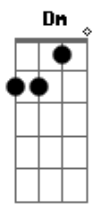

© ukulele-chords.com