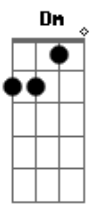

© ukulele-chords.com