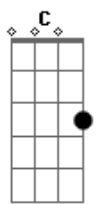

# Helena Novais - Injusto

tom:

D (forma dos acordes no tom de C )

Capostrate na 2ª casa

**Dm** Como pode isso?  
**Am** É quase um sacrifício  
**C** Te olhar e ter que entender  
**Dm** Que o seu mundo não é o meu  
**Am** E eu tô tão longe do seu  
**C** Eu só queria poder prever  
**Dm** Se um dia o seu caminho  
**C** Vai cruzar o meu aqui  
**Dm** Será que você vai saber  
**C** Que eu existi?  
**Dm** Eu não quero saber  
**C** O que você anda fazendo sem mim  
**Dm** Eu não quero viver  
**C** Morrendo de um amor que só eu senti  
**Dm** É injusto  
**Am** Uh, uh  
**C** Uh, uh  
**G** Uh, uh, uh, uh  
**Dm** É injusto  
**Am** Uh, uh  
**C** Uh, uh

## Acordes

© ukulele-chords.com

© ukulele-chords.com

© ukulele-chords.com

© ukulele-chords.com

© ukulele-chords.com

**G** Uh, uh, uh, uh  
**Dm** Como pode isso?  
**Am** É quase um artifício  
**C** Te falar que eu posso ser  
**Dm** Alguém que vai te fazer bem  
**Am** Sem nem conhecer tão bem  
**C** Só pela graça de ter você  
**Dm** Se um dia o seu caminho  
**C** For cruzar o meu aqui  
**Dm** Será que você vai lembrar  
**C** Que eu existi?  
**Dm** Eu não quero saber  
**C** O que você anda fazendo sem mim  
**Dm** Eu não quero viver  
**C** Morrendo de um amor que só eu senti  
**Dm** É injusto  
**Am** Uh, uh  
**C** Uh, uh  
**G** Uh, uh, uh, uh  
**Dm** É injusto  
**Am** Uh, uh  
**C** Uh, uh  
**G** Uh, uh, uh, uh