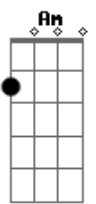

© ukulele-chords.com