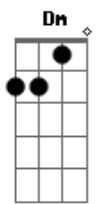

# Helena Novais - Injusto

tom:

D (forma dos acordes no tom de C )

Capostrate na 2ª casa

**Dm** Como pode isso?  
**Am** É quase um sacrifício  
**C** Te olhar e ter que entender  
**Dm** Que o seu mundo não é o meu  
**Am** E eu tô tão longe do seu  
**C** Eu só queria poder prever  
**Dm** Se um dia o seu caminho  
**C** Vai cruzar o meu aqui  
**Dm** Será que você vai saber  
**C** Que eu existi?  
**Dm** Eu não quero saber  
**C** O que você anda fazendo sem mim  
**Dm** Eu não quero viver  
**C** Morrendo de um amor que só eu senti  
**Dm** É injusto  
**Am** Uh, uh  
**C** Uh, uh  
**G** Uh, uh, uh, uh  
**Dm** É injusto  
**Am** Uh, uh  
**C** Uh, uh

## Acordes

© ukulele-chords.com

© ukulele-chords.com

© ukulele-chords.com

© ukulele-chords.com

© ukulele-chords.com

**G** Uh, uh, uh, uh  
**Dm** Como pode isso?  
**Am** É quase um artifício  
**C** Te falar que eu posso ser  
**Dm** Alguém que vai te fazer bem  
**Am** Sem nem conhecer tão bem  
**C** Só pela graça de ter você  
**Dm** Se um dia o seu caminho  
**C** For cruzar o meu aqui  
**Dm** Será que você vai lembrar  
**C** Que eu existi?  
**Dm** Eu não quero saber  
**C** O que você anda fazendo sem mim  
**Dm** Eu não quero viver  
**C** Morrendo de um amor que só eu senti  
**Dm** É injusto  
**Am** Uh, uh  
**C** Uh, uh  
**G** Uh, uh, uh, uh  
**Dm** É injusto  
**Am** Uh, uh  
**C** Uh, uh  
**G** Uh, uh, uh, uh