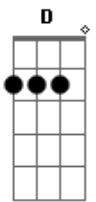

Helena Novais - Injusto

tom:

D (forma dos acordes no tom de C)

Capostrate na 2ª casa

Dm Como pode isso?
Am É quase um sacrifício
C Te olhar e ter que entender
Dm Que o seu mundo não é o meu
Am E eu tô tão longe do seu
C Eu só queria poder prever
Dm Se um dia o seu caminho
C Vai cruzar o meu aqui
Dm Será que você vai saber
C Que eu existi?
Dm Eu não quero saber
C O que você anda fazendo sem mim
Dm Eu não quero viver
C Morrendo de um amor que só eu senti
Dm É injusto
Am Uh, uh
C Uh, uh
G Uh, uh, uh, uh
Dm É injusto
Am Uh, uh
C Uh, uh

G Uh, uh, uh, uh
Dm Como pode isso?
Am É quase um artifício
C Te falar que eu posso ser
Dm Alguém que vai te fazer bem
Am Sem nem conhecer tão bem
C Só pela graça de ter você
Dm Se um dia o seu caminho
C For cruzar o meu aqui
Dm Será que você vai lembrar
C Que eu existi?
Dm Eu não quero saber
C O que você anda fazendo sem mim
Dm Eu não quero viver
C Morrendo de um amor que só eu senti
Dm É injusto
Am Uh, uh
C Uh, uh
G Uh, uh, uh, uh
Dm É injusto
Am Uh, uh
C Uh, uh
G Uh, uh, uh, uh

Acordes

© ukulele-chords.com