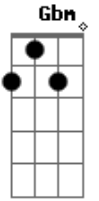

Helder Braga - Tatuagem

Tom: A

A Gbm A Gbm Dbm
Feito tatuagem seu amor esta grudado em mim
D E A E Gbm
não imaginava que doe se tanto assim
Bm E
um homem quando ama uma mulher
A E7 Gbm A Gbm Dbm
somos diferentes tudo bem mas te quero pra mim
D E A E7 Gbm
estou apaixonado vem cuidar de mim
Bm E

faço tudo o que você quize
D E A
e um homem quando ama uma mulher
E Gbm
se entrega num olhar vira um sonhado
D E A
se encanta com palavras de amor
E Gbm
aprende a perdoa aprende a da valor
D E A
faz de tudo pra agrado seu grande amor
E Gbm E A
assim sou eu assim eu sou

Acordes

© ukulele-chords.com

© ukulele-chords.com

© ukulele-chords.com

© ukulele-chords.com

© ukulele-chords.com

© ukulele-chords.com

© ukulele-chords.com