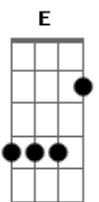

© ukulele-chords.com