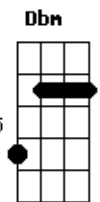

© ukulele-chords.com