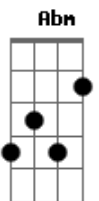

© ukulele-chords.com