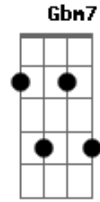

G
Céu e terra se encontram
Bm7 A
Alinhando o seu plano
G
O universo estremece
(G)(A) Bm7 A
O leão rugiu no trono

G A Bm A
Yeshua_____a!
G A Bm A

Yeshua_____a!

G A Bm A

Yeshua_____a!

G A Bm A

Yeshua_____a!

Em7 D
Uma coisa vou pedir

Em Gbm7
Em breve Jesus no céu vai aparecer

Bm A
E todo joelho se dobrará

A
E toda língua confessará

Em Gbm7
Mas a igreja será arrebatada

G7M A
Num piscar de olhos acontecerá

E Gbm7
Mas a igreja será arrebatada

G7M A
Num piscar de olhos acontecerá

Acordes

© ukulele-chords.com

© ukulele-chords.com

© ukulele-chords.com

© ukulele-chords.com

© ukulele-chords.com

© ukulele-chords.com