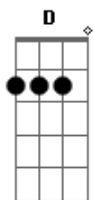

© ukulele-chords.com

© ukulele-chords.com