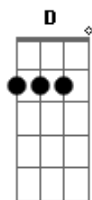

© ukulele-chords.com