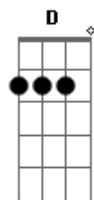

© ukulele-chords.com

© ukulele-chords.com