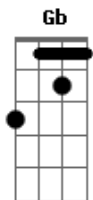

© ukulele-chords.com