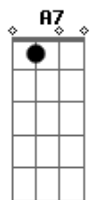

© ukulele-chords.com

© ukulele-chords.com