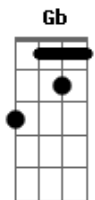

© ukulele-chords.com