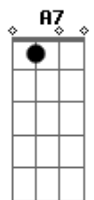

© ukulele-chords.com