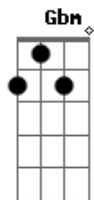

Helcio Andrade - Rude Cruz

Tom: A

Intro: A A A A

D E Gbm
Sim eu amo a mensagem da cruz, te morrer eu a vou
D A A7
proclamar, levarei eu também minha cruz, `té por uma
E Gb D A E
coroa trocar. `té por uma coroa trocar.
A A7 D
Rude cruz se erigiu dela um dia fugiu,
E
como emblema de vergonha e dor. A7
E
Mas contemplo esta cruz porque nela Jesus deu a vida A

por mim pecador. E A
D
Sim eu amo a mensagem da cruz, `té morrer eu a vou A A7
D
proclamar, levarei eu também minha cruz E A
`té por uma coroa trocar. A7 D
E
Nesta cruz padeceu que por mim já morreu meu Jesus A
para dar-me o perdão. A7 D
D E
Eu me alegro na cruz dela vem graça e luz para minha A
Santificação.

Acordes

© ukulele-chords.com

© ukulele-chords.com

© ukulele-chords.com

© ukulele-chords.com

© ukulele-chords.com

© ukulele-chords.com