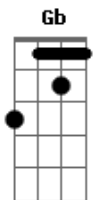

© ukulele-chords.com