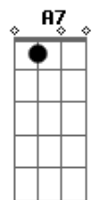

© ukulele-chords.com