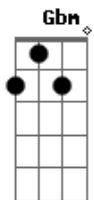

© ukulele-chords.com