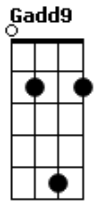

© ukulele-chords.com