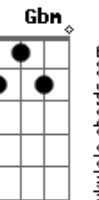

© ukulele-chords.com