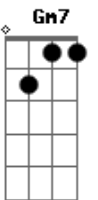

Ergue a cabeça você é um vencedor

(Dadd9 Eadd9 Gm Dadd9 Eadd9 Gm A)

Deixa Jesus mudar a tua vida

Deixa Jesus mostrar uma saída

Deixa fazer o que e certo na sua vida

0 que é correto é mudar a direção

Não vá pensar que este mundo pode dar

A alegria que você tanto sonhou

Receba agora de Jesus autoridade

Ergue a cabeça você é um vencedor

Você é um vencedor

Você é um vencedor

Acordes

© ukulele-chords.com

© ukulele-chords.com