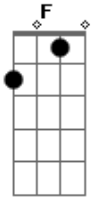

Heitor - Menina Duroa

tom:

F

Essa menina duroa, já passou por muita coisa

Hoje ela tá mais ligeira, não marca bobeira com qualquer pessoa

Essa menina duroa tem seus motivos pra ser assim
Se envolveu com gente que fez ela achar que o amor é ruim

Se cansou de se entregar pra amores rasos
Até que prove o contrário ela é exigente ao quadrado

Só ela sabe o tamanho do estrago
Foi errando, errando, errando e

Errou do meu lado

Sortudo eu
Que viu o erro de perto pra fazer tudo certo
O azar é de quem te perdeu

Sortudo eu
Que curou sua dor e mostrou que o amor
Faz carinho até onde doeu

Obrigado Deus
De por na minha mão, um amor tão bom
Pra chamar de meu

Acordes

© ukulele-chords.com