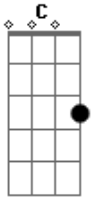

© ukulele-chords.com