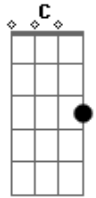

Heitor - Menina Duroa

tom:

F

Essa menina duroa, já passou por muita coisa

Hoje ela tá mais ligeira, não marca bobeira com qualquer pessoa

Essa menina duroa tem seus motivos pra ser assim
Se envolveu com gente que fez ela achar que o amor é ruim

Se cansou de se entregar pra amores rasos
Até que prove o contrário ela é exigente ao quadrado

Só ela sabe o tamanho do estrago
Foi errando, errando, errando e

Errou do meu lado

Sortudo eu
Que viu o erro de perto pra fazer tudo certo
O azar é de quem te perdeu

Sortudo eu
Que curou sua dor e mostrou que o amor
Faz carinho até onde doeu

Obrigado Deus
De por na minha mão, um amor tão bom
Pra chamar de meu

Acordes

© ukulele-chords.com

© ukulele-chords.com

© ukulele-chords.com