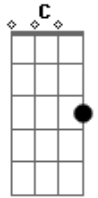

Heitor - Menina Duroa

tom:

F

Essa menina duroa, já passou por muita coisa

Hoje ela tá mais ligeira, não marca bobeira com qualquer pessoa

Essa menina duroa tem seus motivos pra ser assim
Se envolveu com gente que fez ela achar que o amor é ruim

Se cansou de se entregar pra amores rasos
Até que prove o contrário ela é exigente ao quadrado

Só ela sabe o tamanho do estrago
Foi errando, errando, errando e

Errou do meu lado

Sortudo eu
Que viu o erro de perto pra fazer tudo certo
O azar é de quem te perdeu

Sortudo eu
Que curou sua dor e mostrou que o amor
Faz carinho até onde doeu

Obrigado Deus
De por na minha mão, um amor tão bom
Pra chamar de meu

Acordes

© ukulele-chords.com

© ukulele-chords.com

© ukulele-chords.com