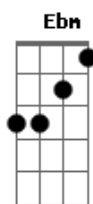

© ukulele-chords.com