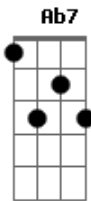

Hec - Inevitável

tom:

Intro: F D7 Am

Am Ab7
Eu me desafiei em outra saída
G7 F G7
É inevitável, a vida cobra
Am Ab7
Eu me desafiei
G7
Não tive mais escolha
D7 E7
Nem tempo de sobra

Am
Em primeiro lugar fazer aquilo que pensa
Ab7
Que todo mundo tem aquela resposta
G7
Sinceridade no papel e caneta
F G7
Eu vou correr contra o vento e ver o lado bom da coisa
Am
Eu cansei de tentar
Ab7
Entender

Am
Deito no meu travesseiro
Ab7
Realizado de ser
G7
O que sempre sonhei
D7 E7 F
Como jamais imaginei

Acordes

© ukulele-chords.com

© ukulele-chords.com

© ukulele-chords.com

© ukulele-chords.com

© ukulele-chords.com