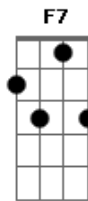

© ukulele-chords.com