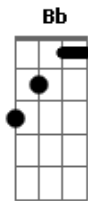

© ukulele-chords.com