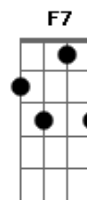

© ukulele-chords.com