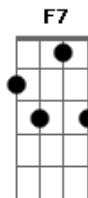

© ukulele-chords.com