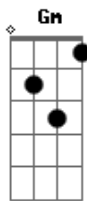

Heber Campos - No Comando Deus Está

tom:

F

Sei, não posso desistir ^{Dm}
 Pra frente eu devo andar ^C
 Retroceder jamais! ^{F A}
 Minha mão no arado está ^{Dm Gm}
 Pro céu eu vou olhar ^C
 Santo Espírito, me ajuda a caminhar ^{F D7}

^{Gm} Pode o choro durar a noite inteira ^C
 Mas a alegria logo vem pela manhã ^{F C Dm}
 Tenho certeza em minha vida ^{Gm Bb}
^{C F}

No comando Deus está!

[Refrão]

^{C F F7 Bb C}
 No comando Deus está
 Conduzindo a minha vida ^{Am D7}
 Se o meu barco encontrar ^{Gm}
 Tempestade em alto mar ^{C7}
 Sei que não vou naufragar ^{F C}

^{C F F7 Bb C}
 No comando Deus está
 Conduzindo a minha vida ^{Am D7}
 Meu sustento é o amor ^{Gm}
 Corpo e sangue do Senhor ^{C7}
 Porto seguro é o Teu altar ^{F C F}

Acordes

© ukulele-chords.com

© ukulele-chords.com