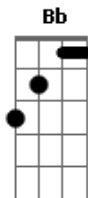

© ukulele-chords.com