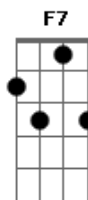

© ukulele-chords.com