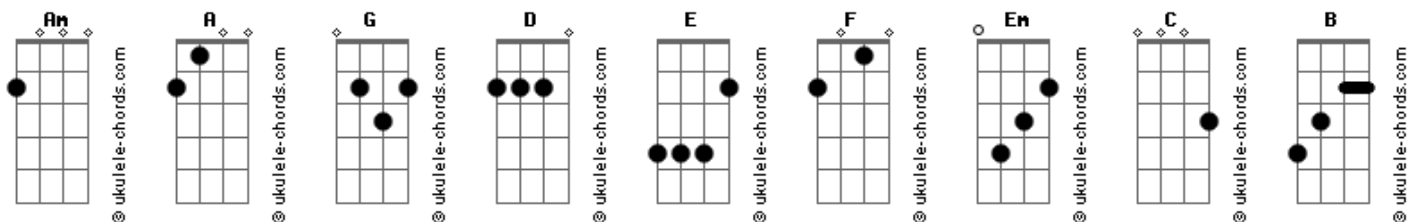

Heavysaurios - Juranoid

tom:

Intro: **A G D E**
D E D E
G A G D E F

[Primeia Parte]

Em
Al principio un extraterrestre
Se marchó de su lejano planeta
Y choco contra una palmera en su nave espacial

[Segunda Parte]

Em
Se acerco a nosotros los chicos
"Temas de heavy, canto y dijo!"

Nunca peleen ni odien a nadie
O habrá de cenar vegetales!"

[Pré-Refrão 1]

A
El era un tipo muy divertido
B
Siempre con su mochila voladora
C
Le encantaba hacernos piruetas
D
Miralo volar!

[Refrão 1]

A G D E D E D E G A
El gran Juranoid viaja a toda velocidad
A G D E D E D E G D
El gran juranoid es una bola de llamas
A G D E D E D E G A
El gran juranoid, desafiando la gravedad
A G D E F
Vuela hacia el volcán

[Tercera Parte]

Em
En el jurásico nadie sabía
Por que el nuevo ser verde podía
En la lava siempre bañarse
C Am
Y no quemarse

[Quarta Parte]

Em

Acordes

El triangulo de las bermudas

Lavo entero todos los días

Seco sus rastas en un tornado
C D
Y creo un riff legendario

[Pré-Refrão 2]

A
Pueden oírlo en el estribillo
B
Y quizás les suene un poquito
C
Espero estén todos atentos
D
Por que ya esta por llegar

[Refrão 2]

A G D E D E D E G A
El gran Juranoid viaja a toda velocidad
A G D E D E D E G D
El gran juranoid es una bola de llamas
A G D E D E D E G A
El gran juranoid, desafiando la gravedad
A G D E F
Vuela hacia el volcán

[Ponte]

F A
Cuando se sumerge
F A
La ardiente lava
Dm Bb C F G
La multitud espera entorno al cráter mortal
G A
Y empieza a cantar

[Ponte 2]

A
Gran lider, ¿por que no vuelves?
B
A los rios y nuestra selva
C
Que el calor nos esta haciendo ampollas
D
Y luego el cielo se hace negro, y explota el volcan

[Refrão 3]

A G D E D E D E G A
El gran Juranoid viaja a toda velocidad
A G D E D E D E G D
El gran juranoid es una bola de llamas
A G D E D E D E G A
El gran juranoid, desafiando la gravedad
A G D E F
Vuela hacia su hogar
D E
¡Juranoid!