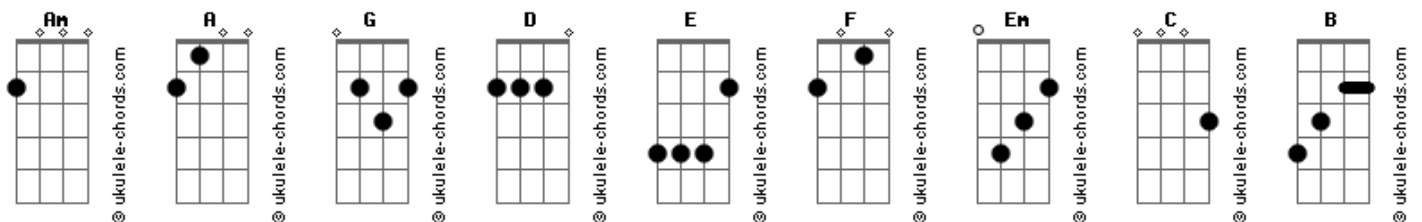

Heavysaurios - Juranoid

tom:

Intro: **A G D E**
D E D E
G A G D E F

[Primeia Parte]

Em
 Al principio un extraterrestre
 Se marchó de su lejano planeta
 Y choco contra una palmera en su nave espacial

[Segunda Parte]

[Refrão 1]

A G D E D E D E G A
 El gran Juranoid viaja a toda velocidad
A G D E D E D E G D
 El gran juranoid es una bola de llamas
A G D E D E D E G A
 El gran juranoid, desafiando la gravedad
A G D E F
 Vuela hacia el volcán

[Tercera Parte]

Em
 En el jurásico nadie sabía
 Por que el nuevo ser verde podía
 En la lava siempre bañarse
C Am
 Y no quemarse

[Quarta Parte]

Em

Acordes

El triangulo de las bermudas

Lavo entero todos los días