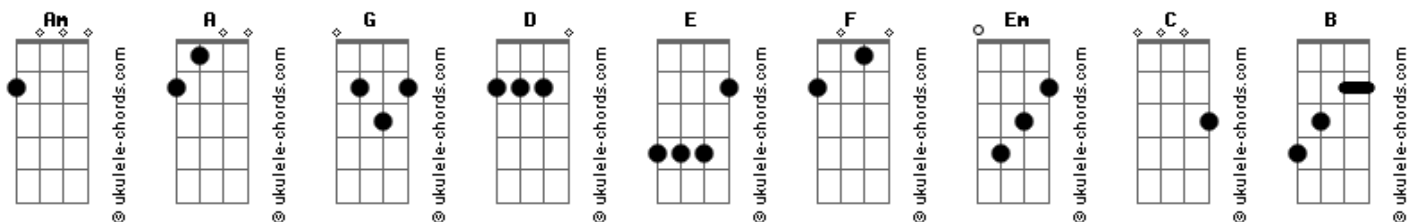

Heavysaurios - Juranoid

tom:

Intro: **A G D E**
D E D E
G A G D E F

[Primeia Parte]

Em
 Al principio un extraterrestre
 Se marchó de su lejano planeta
 Y choco contra una palmera en su nave espacial

[Segunda Parte]

[Tercera Parte]

Em
 En el jurásico nadie sabía
 Por que el nuevo ser verde podía

En la lava siempre bañarse
 Y no quemarse

[Quarta Parte]

Em

Acordes

El triangulo de las bermudas

Lavo entero todos los días

Seco sus rastas en un tornado
C D
 Y creo un riff legendario

[Pré-Refrão 2]

A
 Pueden oírlo en el estribillo
B
 Y quizás les suene un poquito
C
 Espero estén todos atentos
D
 Por que ya esta por llegar

[Refrão 2]