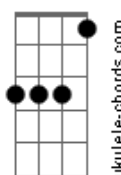

H.B.BOTELHO - Vida Que Segue

tom:

Intro: **Ab7M** **Bb** **Eb7M** **Cm7**
Ab7M **Bb** **Eb7M** **Cm7**
Ab7M **Bb** **Eb7M** **Cm7**

Ab7M
 Eu pensei que te perder
Bb
 Não seria tão doloroso
Eb7M
 Eu pensei que enfim estava feliz
Cm7
 E me enganei
 (**Ab7M** **Bb** **Eb7M** **Cm7**)

Ab7M
 Vendo nossas fotos no Instagram
Bb7
 Em momentos que não queria que acabassem
Eb7M
 Mas acabou
Cm7 **Ebm**
 E infelizmente é assim
Ab7M
 Vida que segue
Bb7
 (Agora você está com outro)
Eb7M
 Vida que segue
Cm7
 (E eu continuo sofrendo por você)
 (**Ab7M** **Bb** **Eb7M** **Cm7**)

Ab7M **Bb**
 Eu pensei que te perder
Eb7M

Acordes

Ab7M

© ukulele-chords.com

Eb7M

© ukulele-chords.com

Eb

© ukulele-chords.com