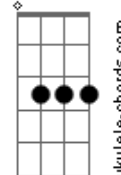

Cm

© ukulele-chords.com

Não seria tão doloroso
Cm7
Mas, me enganei
Ab7M
Eu me enganei
(**Bb7** **Eb7M** **Cm7**)
Ab7M
Vida que segue
Bb7
(Agora você está com outro)
Eb7M
Vida que segue
Cm7
(E eu continuo sofrendo por você)
Ab7M
Vida que segue
Bb7
(Agora você está com outro)
Eb7M
Vida que segue
Cm7
(E eu continuo sofrendo por você)
(**Ab7M** **Bb** **Cm7** **Eb7M** **Cm7**)
(**Ab7M** **Bb7** **Eb7M** **Cm7**)
(**Ab7M** **Bb7** **Eb7M** **Cm7**)
Ab7M
(você está com outro)
Bb7
(você está com outro)
Eb7M
(você está com outro)
Cm7 **Cm**
(E eu continuo sofrendo por você)