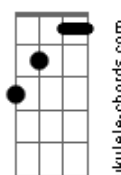

Bb

© ukulele-chords.com