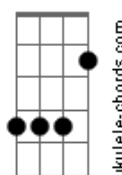

E

© ukulele-chords.com