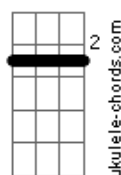

Cm7

© ukulele-chords.com