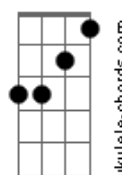

H.B.BOTELHO - Vida Que Segue

tom:

Intro: **Ab7M** **Bb** **Eb7M** **Cm7**
Ab7M **Bb** **Eb7M** **Cm7**
Ab7M **Bb** **Eb7M** **Cm7**

Ab7M
 Eu pensei que te perder
Bb
 Não seria tão doloroso
Eb7M
 Eu pensei que enfim estava feliz
Cm7
 E me enganei
 (**Ab7M** **Bb** **Eb7M** **Cm7**)

Ab7M
 Vendo nossas fotos no Instagram
Bb7
 Em momentos que não queria que acabassem
Eb7M
 Mas acabou
Cm7 **Ebm**
 E infelizmente é assim
Ab7M
 Vida que segue
Bb7
 (Agora você está com outro)
Eb7M
 Vida que segue
Cm7
 (E eu continuo sofrendo por você)
 (**Ab7M** **Bb** **Eb7M** **Cm7**)

Bb

© ukulele-chords.com

Cm7

© ukulele-chords.com

Bb7

© ukulele-chords.com

Ebm

© ukulele-chords.com