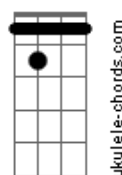

H.B.BOTELHO - Vida Que Segue

tom:

Intro: **Ab7M** **Bb** **Eb7M** **Cm7**
Ab7M **Bb** **Eb7M** **Cm7**
Ab7M **Bb** **Eb7M** **Cm7**

Ab7M
 Eu pensei que te perder
Bb
 Não seria tão doloroso
Eb7M
 Eu pensei que enfim estava feliz
Cm7
 E me enganei
 (**Ab7M** **Bb** **Eb7M** **Cm7**)

Ab7M **Bb**
 Eu pensei que te perder
Eb7M

Acordes

Ab7M

© ukulele-chords.com

Eb7M

© ukulele-chords.com

Eb

© ukulele-chords.com

Bb

© ukulele-chords.com

Cm7

© ukulele-chords.com

Bb7

© ukulele-chords.com

Ebm

© ukulele-chords.com