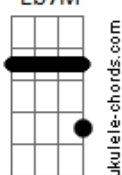

H.B.BOTELHO - Vida Que Segue

tom:

Intro: **Ab7M** **Bb** **Eb7M** **Cm7**
Ab7M **Bb** **Eb7M** **Cm7**
Ab7M **Bb** **Eb7M** **Cm7**

Ab7M
 Eu pensei que te perder
Bb
 Não seria tão doloroso
Eb7M
 Eu pensei que enfim estava feliz
Cm7
 E me enganei
 (**Ab7M** **Bb** **Eb7M** **Cm7**)

Ab7M
 Vendo nossas fotos no Instagram
Bb7
 Em momentos que não queria que acabassem
Eb7M
 Mas acabou
Cm7 **Ebm**
 E infelizmente é assim
Ab7M
 Vida que segue
Bb7
 (Agora você está com outro)
Eb7M
 Vida que segue
Cm7
 (E eu continuo sofrendo por você)
 (**Ab7M** **Bb** **Eb7M** **Cm7**)

Ab7M **Bb**
 Eu pensei que te perder
Eb7M

Acordes

Ab7M

© ukulele-chords.com

Eb7M

© ukulele-chords.com

Eb

© ukulele-chords.com