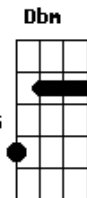

© ukulele-chords.com

Coisa linda, vida minha

Gbm Dbm
De tudo que eu faço me apaixono a cada traço teu

A
E a cada foto tua que eu vejo

Abm
Sinto o gosto do teu beijo

E Gbm
A cada passo que eu faço

Me desmancho, no seu braço

No abraço seu

E Gbm A
Ah é tão bom ter alguém, como o vento a soprar

E
Nas ondas do mar

Gbm A
Ah é tão bom ter alguém, na jornada a seguir

E
Sem medo de partir

A Abm Gbm E
Aaaaaah, é tão bom ter alguém

A Abm Gbm E A E
Bem aqui do meu lado

(Gbm A E)

É tão bom ter alguém

É tão bom ter alguém

É tão bom ter alguém