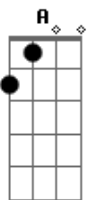

H.B.BOTELHO - Ter Alguém

tom:

Intro: E Gbm A E

Gbm A E
A cada dia que passa, sinto a graça de te ter

Gbm A E
Coisa linda, minha vida, só preciso de um sorriso teu pra viver

(A Abm Gbm Dbm)

A
E a cada foto tua que eu vejo

E
Sem medo de partir

(Gbm A E)

Gbm A E
A cada dia que passa, sinto a graça de te ter

A Abm

Acordes

© ukulele-chords.com

© ukulele-chords.com

© ukulele-chords.com