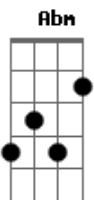

H.B.BOTELHO - Ter Alguém

tom:

Intro: E Gbm A E

Gbm A E
A cada dia que passa, sinto a graça de te ter

Gbm A E
Coisa linda, minha vida, só preciso de um sorriso teu pra viver

(A Abm Gbm Dbm)

A
E a cada foto tua que eu vejo

Abm
Sinto o gosto do teu beijo

Gbm
A cada passo que eu faço

Me desmancho, no seu braço

No abraço seu

E Gbm A
Ah é tão bom ter alguém, como o vento a soprar

E
Nas ondas do mar

Gbm A
Ah é tão bom ter alguém, na jornada a seguir

E
Sem medo de partir

(Gbm A E)

Gbm A E
A cada dia que passa, sinto a graça de te ter

A Abm

Acordes

© ukulele-chords.com

© ukulele-chords.com

© ukulele-chords.com

© ukulele-chords.com

© ukulele-chords.com

Coisa linda, vida minha

Gbm Dbm
De tudo que eu faço me apaixono a cada traço teu

A
E a cada foto tua que eu vejo

Abm
Sinto o gosto do teu beijo

E Gbm
A cada passo que eu faço