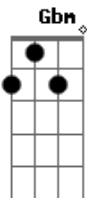

H.B.BOTELHO - Ter Alguém

tom:

Intro: E Gbm A E

Gbm A E
A cada dia que passa, sinto a graça de te ter

Gbm A E
Coisa linda, minha vida, só preciso de um sorriso teu pra viver

(A Abm Gbm Dbm)

A
E a cada foto tua que eu vejo

E
Sem medo de partir

(Gbm A E)

Gbm A E
A cada dia que passa, sinto a graça de te ter

A Abm

Acordes

© ukulele-chords.com

© ukulele-chords.com

© ukulele-chords.com

© ukulele-chords.com

© ukulele-chords.com

Coisa linda, vida minha

Gbm Dbm
De tudo que eu faço me apaixono a cada traço teu

A
E a cada foto tua que eu vejo

Abm
Sinto o gosto do teu beijo

E Gbm
A cada passo que eu faço