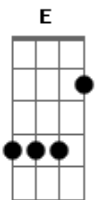

H.B.BOTELHO - Ter Alguém

tom:

Intro: E Gbm A E

Gbm A E
A cada dia que passa, sinto a graça de te ter

Gbm A E
Coisa linda, minha vida, só preciso de um sorriso teu pra viver

(A Abm Gbm Dbm)

A
E a cada foto tua que eu vejo

Abm
Sinto o gosto do teu beijo

Gbm
A cada passo que eu faço

Me desmancho, no seu braço

No abraço seu

E Gbm A
Ah é tão bom ter alguém, como o vento a soprar

E
Nas ondas do mar

Gbm A
Ah é tão bom ter alguém, na jornada a seguir

E
Sem medo de partir

(Gbm A E)

Gbm A E
A cada dia que passa, sinto a graça de te ter

A Abm

Acordes

© ukulele-chords.com