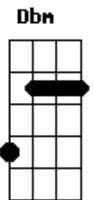

H.B.BOTELHO - Ter Alguém

tom:

Intro: E Gbm A E

Gbm A E
A cada dia que passa, sinto a graça de te ter

Gbm A E
Coisa linda, minha vida, só preciso de um sorriso teu pra viver

(A Abm Gbm Dbm)

A
E a cada foto tua que eu vejo

E
Sem medo de partir

(Gbm A E)

Gbm A E
A cada dia que passa, sinto a graça de te ter

A Abm

Acordes

© ukulele-chords.com

© ukulele-chords.com

© ukulele-chords.com

© ukulele-chords.com

© ukulele-chords.com

Coisa linda, vida minha

Gbm Dbm
De tudo que eu faço me apaixono a cada traço teu

A
E a cada foto tua que eu vejo

Abm
Sinto o gosto do teu beijo

E Gbm
A cada passo que eu faço