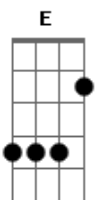

H.B.BOTELHO - Ter Alguém

tom:

Intro: E Gbm A E

Gbm A E
A cada dia que passa, sinto a graça de te ter

Gbm A E
Coisa linda, minha vida, só preciso de um sorriso teu pra viver

(A Abm Gbm Dbm)

A
E a cada foto tua que eu vejo

Abm
Sinto o gosto do teu beijo

Gbm
A cada passo que eu faço

Me desmancho, no seu braço

No abraço seu

E Gbm A
Ah é tão bom ter alguém, como o vento a soprar

E
Nas ondas do mar

Gbm A
Ah é tão bom ter alguém, na jornada a seguir

E
Sem medo de partir

(Gbm A E)

Gbm A E
A cada dia que passa, sinto a graça de te ter

A Abm

Acordes

© ukulele-chords.com