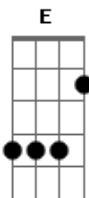

H.B.BOTELHO - Ter Alguém

tom:

Intro: E Gbm A E

Gbm A E
A cada dia que passa, sinto a graça de te ter

Gbm A E
Coisa linda, minha vida, só preciso de um sorriso teu pra viver

(A Abm Gbm Dbm)

A
E a cada foto tua que eu vejo

Abm
Sinto o gosto do teu beijo

Gbm
A cada passo que eu faço

Me desmancho, no seu braço

No abraço seu

E Gbm A
Ah é tão bom ter alguém, como o vento a soprar

E
Nas ondas do mar

Gbm A
Ah é tão bom ter alguém, na jornada a seguir

E
Sem medo de partir

(Gbm A E)

Gbm A E
A cada dia que passa, sinto a graça de te ter

A Abm

Acordes

© ukulele-chords.com