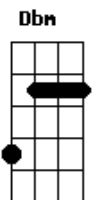

© ukulele-chords.com

Coisa linda, vida minha

Gbm Dbm
De tudo que eu faço me apaixono a cada traço teu

A
E a cada foto tua que eu vejo

Abm
Sinto o gosto do teu beijo

E Gbm
A cada passo que eu faço

Me desmancho, no seu braço

No abraço seu

E Gbm A
Ah é tão bom ter alguém, como o vento a soprar

E
Nas ondas do mar

Gbm A
Ah é tão bom ter alguém, na jornada a seguir

E
Sem medo de partir

A Abm Gbm E
Aaaaaah, é tão bom ter alguém

A Abm Gbm E A E
Bem aqui do meu lado

(Gbm A E)

É tão bom ter alguém

É tão bom ter alguém

É tão bom ter alguém