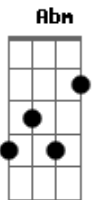

H.B.BOTELHO - Ter Alguém

tom:

Intro: E Gbm A E

Gbm A E
A cada dia que passa, sinto a graça de te ter

Gbm A E
Coisa linda, minha vida, só preciso de um sorriso teu pra viver

(A Abm Gbm Dbm)

A
E a cada foto tua que eu vejo

Abm
Sinto o gosto do teu beijo

Gbm
A cada passo que eu faço

Me desmancho, no seu braço

No abraço seu

E Gbm A
Ah é tão bom ter alguém, como o vento a soprar

E
Nas ondas do mar

Gbm A
Ah é tão bom ter alguém, na jornada a seguir

E
Sem medo de partir

(Gbm A E)

Gbm A E
A cada dia que passa, sinto a graça de te ter

A Abm

Acordes

© ukulele-chords.com

© ukulele-chords.com

© ukulele-chords.com

© ukulele-chords.com

© ukulele-chords.com

Coisa linda, vida minha

Gbm Dbm
De tudo que eu faço me apaixono a cada traço teu

A
E a cada foto tua que eu vejo

Abm
Sinto o gosto do teu beijo

E Gbm
A cada passo que eu faço