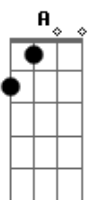

H.B.BOTELHO - Ter Alguém

tom:

Intro: E Gbm A E

Gbm A E
A cada dia que passa, sinto a graça de te ter

Gbm A E
Coisa linda, minha vida, só preciso de um sorriso teu pra viver

(A Abm Gbm Dbm)

A
E a cada foto tua que eu vejo

E
Sem medo de partir

(Gbm A E)

Gbm A E
A cada dia que passa, sinto a graça de te ter

A Abm

Acordes

© ukulele-chords.com

© ukulele-chords.com

© ukulele-chords.com