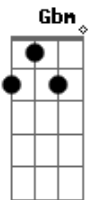

H.B.BOTELHO - Ter Alguém

tom:

Intro: E Gbm A E

Gbm A E
A cada dia que passa, sinto a graça de te ter

Gbm A E
Coisa linda, minha vida, só preciso de um sorriso teu pra viver

(A Abm Gbm Dbm)

A
E a cada foto tua que eu vejo

E
Sem medo de partir

(Gbm A E)

Gbm A E
A cada dia que passa, sinto a graça de te ter

A Abm

Acordes

© ukulele-chords.com

© ukulele-chords.com

© ukulele-chords.com

© ukulele-chords.com

© ukulele-chords.com

Coisa linda, vida minha

Gbm Dbm
De tudo que eu faço me apaixono a cada traço teu

A
E a cada foto tua que eu vejo

Abm
Sinto o gosto do teu beijo

E Gbm
A cada passo que eu faço