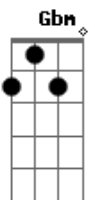

H.B.BOTELHO - Ter Alguém

tom:

Intro: E Gbm A E

Gbm A E
A cada dia que passa, sinto a graça de te ter

Gbm A E
Coisa linda, minha vida, só preciso de um sorriso teu pra viver

(A Abm Gbm Dbm)

A
E a cada foto tua que eu vejo

E
Sem medo de partir

(Gbm A E)

Gbm A E
A cada dia que passa, sinto a graça de te ter

A Abm

Acordes

© ukulele-chords.com

© ukulele-chords.com

© ukulele-chords.com

© ukulele-chords.com

© ukulele-chords.com

Coisa linda, vida minha

Gbm Dbm
De tudo que eu faço me apaixono a cada traço teu

A
E a cada foto tua que eu vejo

Abm
Sinto o gosto do teu beijo

E Gbm
A cada passo que eu faço