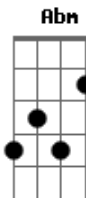

H.B.BOTELHO - Ter Alguém

tom:

Intro: E Gbm A E

Gbm A E
A cada dia que passa, sinto a graça de te ter

Gbm A E
Coisa linda, minha vida, só preciso de um sorriso teu pra viver

(A Abm Gbm Dbm)

A
E a cada foto tua que eu vejo

Abm
Sinto o gosto do teu beijo

Gbm
A cada passo que eu faço

Me desmancho, no seu braço

No abraço seu

E Gbm A
Ah é tão bom ter alguém, como o vento a soprar

E
Nas ondas do mar

Gbm A
Ah é tão bom ter alguém, na jornada a seguir

E
Sem medo de partir

(Gbm A E)

Gbm A E
A cada dia que passa, sinto a graça de te ter

A Abm

Acordes

© ukulele-chords.com

© ukulele-chords.com

© ukulele-chords.com

© ukulele-chords.com

© ukulele-chords.com

Coisa linda, vida minha

Gbm Dbm
De tudo que eu faço me apaixono a cada traço teu

A
E a cada foto tua que eu vejo

Abm
Sinto o gosto do teu beijo

E Gbm
A cada passo que eu faço