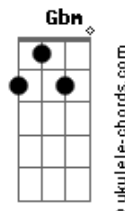

H.B.BOTELHO - Tentei Te Esquecer

tom:

Intro: **Dbm** **E** **Fm** **A** **B**

Dbm **E**
Eu decidi abrir a boca e dizer
Fm **A** **B**
Falar pro mundo o quanto eu quero você
Dbm **E**
Eu já tentei mas não conseguir te esquecer
Fm **A** **B**
0 dia passa a noite vem, só penso em você

Dbm7 **Dbm**
Tentei te esquecer, não deu!
E
Tentei me envolver, não deu!
Gbm **A** **B**
Até pedi pra Deus, ele não respondeu!

Dbm **E**
Está doendo em mim
Fm
Eu vivendo assim
A **B**
Ao mesmo tempo perto e tão longe de ti

Dbm **E** **Fm** **A** **B**
Ah ah aah, Uh uh uh, eh eh eh

Dbm
Lembro do Teu olhar
E
Do teu me abraçar
Fm
Do teu corpo ao meu
A **B**
Será que me esqueceu?

Dbm
E as nossas noites juntos
E
E as trocas de carinhos?
Fm
Quero por toda vida
A **B**
E não só um pouquinho

(**Dbm** **E** **Fm** **A** **B**)

Acordes

Será que me entendeu
E
Ou vou ter que repetir?
Fm **A** **B**
Já não deixei bem claro que eu gosto é de ti

Eh eh

Dbm **E**
Distância não é problema se você me aceitar
Fm **A** **B**
Percorro quilômetros se for pra te amar
Dbm **E**
Sentir o teu perfume, o teu corpo suar
Gbm7 **A** **B**
A tua voz no meu ouvido sussurrar

(**Dbm** **E**)

Tatata
Gbm
E esse seu sorriso lindo que me encanta a cada dia?
A
Você é o que me falta
B
É a minha alegria

Dbm **E** **Gbm** **A** **B**
Aaaaahhhh, UHHHH

(**Dbm** **E** **Fm** **A** **B**)
(**Dbm** **E** **Fm** **A** **B**)

Dbm
Lembro do Teu olhar
E
Do teu me abraçar
Fm
Do teu corpo ao meu
A **B**
Será que me esqueceu?

Dbm
E as nossas noites juntos
E
E as trocas de carinhos?
Fm
Quero por toda vida
A **B**
E não só um pouquinho