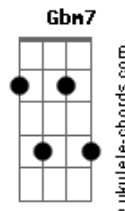

H.B.BOTELHO - Tentei Te Esquecer

tom:

Intro: **Dbm** **E** **Fm** **A** **B**

Dbm **E**
Eu decidi abrir a boca e dizer
Fm **A** **B**
Falar pro mundo o quanto eu quero você
Dbm **E**
Eu já tentei mas não conseguir te esquecer
Fm **A** **B**
0 dia passa a noite vem, só penso em você

Dbm7 **Dbm**
Tentei te esquecer, não deu!
E
Tentei me envolver, não deu!
Gbm **A** **B**
Até pedi pra Deus, ele não respondeu!

Dbm **E**
Está doendo em mim
Fm
Eu vivendo assim
A **B**
Ao mesmo tempo perto e tão longe de ti

Dbm **E** **Fm** **A** **B**
Ah ah aah, Uh uh uh, eh eh eh

Dbm
Lembro do Teu olhar
E
Do teu me abraçar
Fm
Do teu corpo ao meu
A **B**
Será que me esqueceu?

Dbm
E as nossas noites juntos
E
E as trocas de carinhos?
Fm
Quero por toda vida
A **B**
E não só um pouquinho

(**Dbm** **E** **Fm** **A** **B**)

Acordes

Será que me entendeu
E
Ou vou ter que repetir?
Fm **A** **B**
Já não deixei bem claro que eu gosto é de ti

Eh eh

Dbm **E**
Distância não é problema se você me aceitar
Fm **A** **B**
Percorro quilômetros se for pra te amar
Dbm **E**
Sentir o teu perfume, o teu corpo suar
Gbm7 **A** **B**
A tua voz no meu ouvido sussurrar

(**Dbm** **E**)

Tatata
Gbm
E esse seu sorriso lindo que me encanta a cada dia?
A
Você é o que me falta
B
É a minha alegria

Dbm **E** **Gbm** **A** **B**
Aaaaahhhh, UHHHH

(**Dbm** **E** **Fm** **A** **B**)
(**Dbm** **E** **Fm** **A** **B**)

Dbm
Lembro do Teu olhar
E
Do teu me abraçar
Fm
Do teu corpo ao meu
A **B**
Será que me esqueceu?

Dbm
E as nossas noites juntos
E
E as trocas de carinhos?
Fm
Quero por toda vida
A **B**
E não só um pouquinho