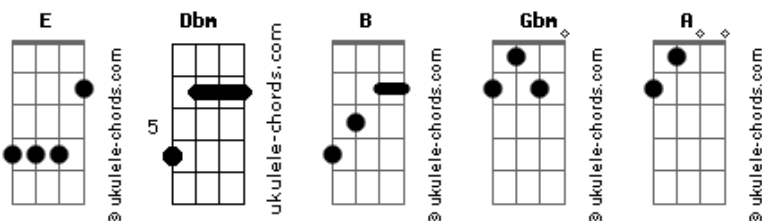

H.B.BOTELHO - Menina Louca

tom:

Intro: Dbm B Gbm A
 Dbm B Gbm A B
 Dbm B Gbm A B
 Dbm B Gbm

[Primeira Parte]

Dbm B Gbm A
 Cada olhar teu me consome
 A Dbm
 Me lembra o gosto amargo

B
 Desse sorriso falso
 Gbm A B
 Senti tanto em descobrir

Dbm B Gbm
 Que não vai mais me ver
 A Dbm
 Na verdade é um alívio
 B Gbm A B
 Eu me libertar

[Pré-Refrão]

Dbm B
 Sabe, é como ficar isolado
 Gbm
 Na beira do mar
 A
 Só podendo observar
 Dbm B
 As ondas, e a água
 Gbm
 Sem se molhar

[Refrão]

Dbm B Gbm
 Me jurava maravilhas
 A Dbm
 Prometia amor eterno
 B Gbm
 Eu segui outro caminho
 A B
 E tudo foi um inferno

Dbm B Gbm
 O que te faz pensar
 A Dbm
 Que eu vou voltar
 B
 Amar não é pecado
 Gbm A B
 Só é pecado te amar

[Solo] Dbm B Gbm A B
 Dbm B Gbm

[Segunda Parte]

Dbm B

Acordes

Mais o pior, é que ela dizia

Gbm A
 Que ela ia insistir em mim
 Dbm B Gbm A
 Não sei por que eu acreditei assim

Dbm B
 Ela me fez milhões de promessas
 Gbm A
 Só que o meu amor aqui não interessa (eu não sei)
 Dbm B Gbm A
 Eu busquei felicidade nela mas não encontrei