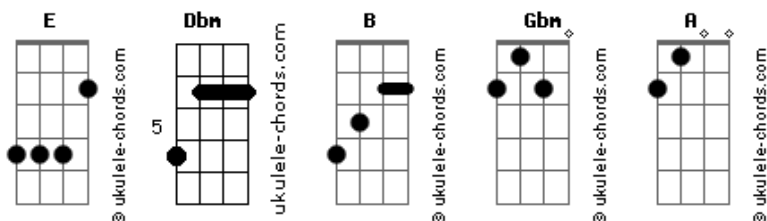

# H.B.BOTELHO - Menina Louca

tom:

Intro: Dbm B Gbm A  
 Dbm B Gbm A B  
 Dbm B Gbm A B  
 Dbm B Gbm

[Primeira Parte]

Dbm B Gbm A  
 Cada olhar teu me consome  
 A Dbm  
 Me lembra o gosto amargo

B  
 Desse sorriso falso  
 Gbm A B  
 Senti tanto em descobrir

[Refrão]

Dbm B Gbm  
 Me jurava maravilhas  
 A Dbm  
 Prometia amor eterno  
 B Gbm  
 Eu segui outro caminho  
 A B  
 E tudo foi um inferno

Dbm B Gbm  
 O que te faz pensar  
 A Dbm  
 Que eu vou voltar  
 B  
 Amar não é pecado  
 Gbm A B  
 Só é pecado te amar

[Solo] Dbm B Gbm A B  
 Dbm B Gbm

[Segunda Parte]

Dbm B

## Acordes

Mais o pior, é que ela dizia

Gbm A  
 Que ela ia insistir em mim  
 Dbm B Gbm A  
 Não sei por que eu acreditei assim

Dbm B  
 Ela me fez milhões de promessas  
 Gbm A  
 Só que o meu amor aqui não interessa (eu não sei)  
 Dbm B Gbm A  
 Eu busquei felicidade nela mas não encontrei