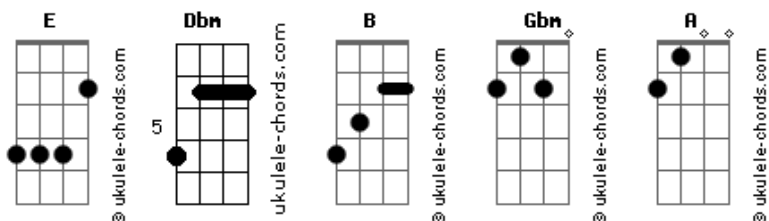

H.B.BOTELHO - Menina Louca

tom:

Intro: Dbm B Gbm A
 Dbm B Gbm A B
 Dbm B Gbm A B
 Dbm B Gbm

[Primeira Parte]

Dbm B Gbm A
 Cada olhar teu me consome
 A Dbm
 Me lembra o gosto amargo

B
 Desse sorriso falso
 Gbm A B
 Senti tanto em descobrir

Dbm B Gbm
 Que não vai mais me ver
 A Dbm
 Na verdade é um alívio
 B Gbm A B
 Eu me libertar

[Pré-Refrão]

Dbm B
 Sabe, é como ficar isolado
 Gbm
 Na beira do mar
 A
 Só podendo observar
 Dbm B
 As ondas, e a água
 Gbm
 Sem se molhar

[Refrão]

Dbm B Gbm
 Me jurava maravilhas
 A Dbm
 Prometia amor eterno
 B Gbm
 Eu segui outro caminho
 A B
 E tudo foi um inferno

Dbm B Gbm
 O que te faz pensar
 A Dbm
 Que eu vou voltar
 B
 Amar não é pecado
 Gbm A B
 Só é pecado te amar

[Solo] Dbm B Gbm A B
 Dbm B Gbm

[Segunda Parte]

Dbm B

Acordes

Mais o pior, é que ela dizia

Gbm A
 Que ela ia insistir em mim
 Dbm B Gbm A
 Não sei por que eu acreditei assim

Dbm B
 Ela me fez milhões de promessas
 Gbm A
 Só que o meu amor aqui não interessa (eu não sei)
 Dbm B Gbm A
 Eu busquei felicidade nela mas não encontrei