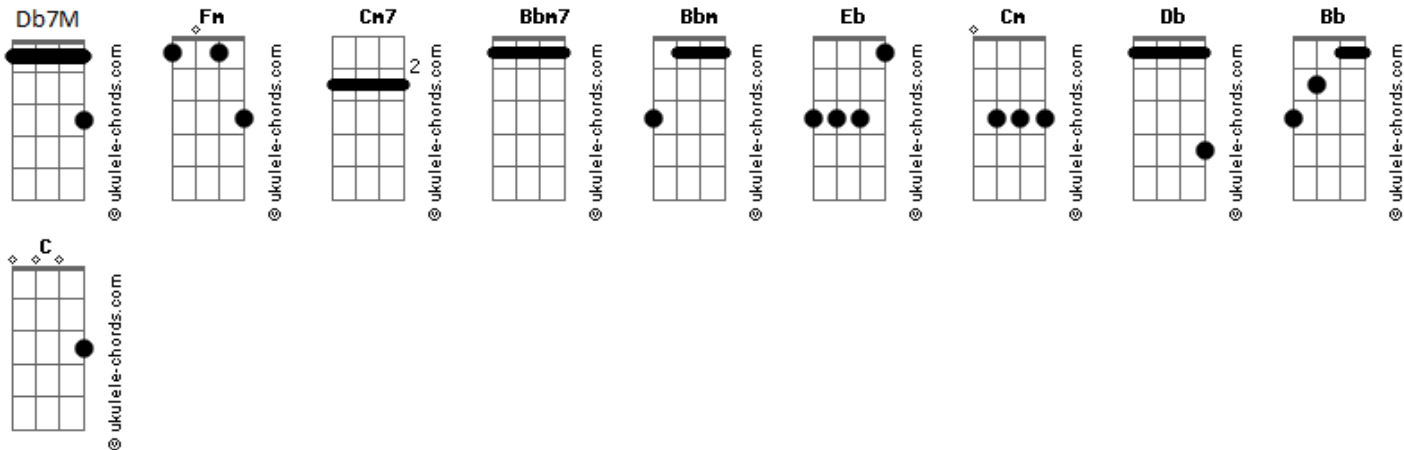

# H.B.BOTELHO - É a Lua o Nome Dela

tom:

Intro: **Db7M** **Fm** **Cm7** **Bbm7** **Bbm** **Eb**

**Db7M** **Cm7**  
Eu me apaixonei, mas isso não é de hoje

**Bbm**  
Me apaixonei quando te vi  
**Eb**  
E agora me acostumei, e só falo sobre

**Db7M**  
Você é diferente de tudo  
**Cm7** **Cm**  
É a maior de todas, e mais ainda no escuro  
**Bbm7**  
Se eu não tô bem, é só olhar pra ela  
**Eb** **Db**  
Que absurdo

**Db7M**  
Não tem, não tem, não tem  
**Cm7**  
(É a Lua o nome dela)  
**Bbm7** **Bbm**  
Não tem, não tem, não tem  
**Eb**

## Acordes

Como você não tem

**Db7M**  
Tem seu lado negro, mas tem o claro também  
**Cm7**  
Comparado a ela eu não sou ninguém  
**Bbm**  
Uma coisa sempre vou saber  
**Eb**  
Que quando eu me for, vou de encontro a você

**Db7M**  
Superior as estrelas, e cometas desse céu  
**Cm7**  
É a maior de todas, linda pra dédeu  
**Bbm7** **Bbm** **Bb**  
Eu posso não estar bem, mas aí ela vem  
**Eb** **Cm** **Db7M**  
Impossível não se apaixonar, gordinha como essa não tem