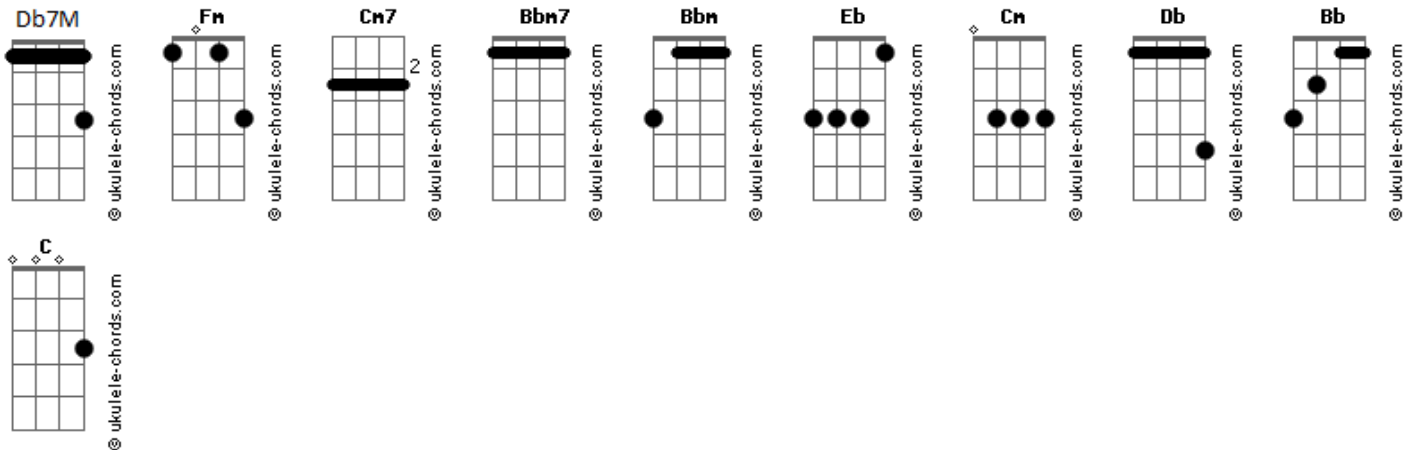

H.B.BOTELHO - É a Lua o Nome Dela

tom:

Intro: **Db7M** **Fm** **Cm7** **Bbm7** **Bbm** **Eb**

Db7M **Cm7**
Eu me apaixonei, mas isso não é de hoje

Bbm
Me apaixonei quando te vi
Eb
E agora me acostumei, e só falo sobre

Db7M
Você é diferente de tudo
Cm7 **Cm**
É a maior de todas, e mais ainda no escuro
Bbm7
Se eu não tô bem, é só olhar pra ela
Eb **Db**
Que absurdo

Db7M
Não tem, não tem, não tem
Cm7
(É a Lua o nome dela)
Bbm7 **Bbm**
Não tem, não tem, não tem
Eb

Acordes

Como você não tem

Db7M
Tem seu lado negro, mas tem o claro também
Cm7
Comparado a ela eu não sou ninguém
Bbm
Uma coisa sempre vou saber
Eb
Que quando eu me for, vou de encontro a você

Db7M
Superior as estrelas, e cometas desse céu
Cm7
É a maior de todas, linda pra dédeu
Bbm7 **Bbm** **Bb**
Eu posso não estar bem, mas aí ela vem
Eb **Cm** **Db7M**
Impossível não se apaixonar, gordinha como essa não tem