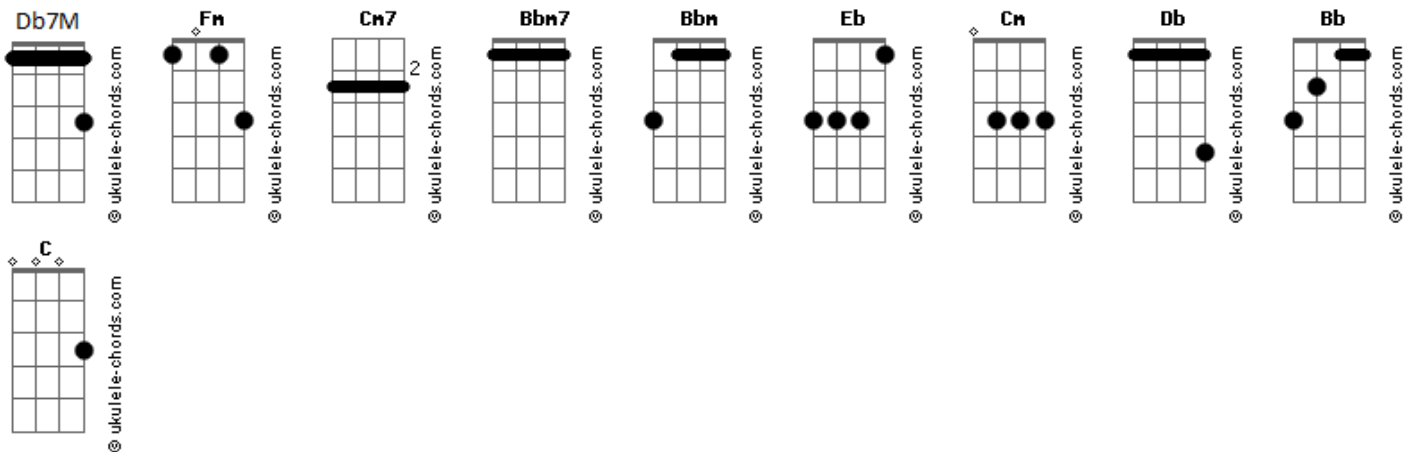

H.B.BOTELHO - É a Lua o Nome Dela

tom:

Intro: **Db7M** **Fm** **Cm7** **Bbm7** **Bbm** **Eb**

Db7M **Cm7**
Eu me apaixonei, mas isso não é de hoje

Bbm
Me apaixonei quando te vi
Eb
E agora me acostumei, e só falo sobre

Db7M
Você é diferente de tudo
Cm7 **Cm**
É a maior de todas, e mais ainda no escuro
Bbm7
Se eu não tô bem, é só olhar pra ela
Eb **Db**
Que absurdo

Db7M
Não tem, não tem, não tem
Cm7
(É a Lua o nome dela)
Bbm7 **Bbm**
Não tem, não tem, não tem
Eb

Acordes

Como você não tem

Db7M
Tem seu lado negro, mas tem o claro também
Cm7
Comparado a ela eu não sou ninguém
Bbm
Uma coisa sempre vou saber
Eb
Que quando eu me for, vou de encontro a você

Db7M
Superior as estrelas, e cometas desse céu
Cm7
É a maior de todas, linda pra dédeu
Bbm7 **Bbm** **Bb**
Eu posso não estar bem, mas aí ela vem
Eb **Cm** **Db7M**
Impossível não se apaixonar, gordinha como essa não tem