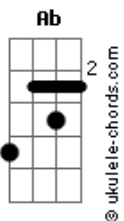

Em A G Em
Never felt this sensation
G A D Em
A kiss to every scar
Em A G Em
Eclipse my expectation
G A D Em
Shock to my heart

Sugar on, sugar on
Sugar, sugar on the rim
On the rim

G Em G A7
I love to play with my shadows
D A A G Em
In and out of the glow
G Em G A7
I'm not afraid of the dark side
D A A G Em
Just tell me things I don't know
G Em G A7
Maybe we just had to feel it
D A A G Em
So we know the difference (difference)
G Em G A7
When we tell our gory story
D A A G Em
We'll feel sweetness on our lips

Em

You took me by
You took me by
You took me by
Surprise

Em A G Em
Never felt this sensation
G A D Em
A kiss to every scar
Em A G Em
Eclipse my expectation
G A D Em
Shock to my heart (sugar on the rim)
Em A G Em
Never felt this sensation
G A D Em
A kiss to every scar
Em A G Em
Eclipse my expectation
G A D Em
Shock to my heart

Em G
Sugar on the rim
Sugar on the rim
Sugar on the rim
Sugar on the rim
Sugar on the rim

Em G Em
Bitter if you walk away
G
Mm, sweeter if you stay
Em G
Bitter if you ever walk away
Em G
'Cause it just gets sweeter by the day
Em G Em
Bitter if you walk away (sugar on the rim)
G
Mm, sweeter if you stay
Em G Em
Bitter if you ever walk away (walk away)
G
'Cause it just gets sweeter by the day

Em A G Em
Never felt this sensation
G A D Em
A kiss to every scar
Em A G Em
Eclipse my expectation
G A D Em
Shock to my heart (sugar on the rim)
Em A G Em
Never felt this sensation
G A D Em
A kiss to every scar
Em A G Em
Eclipse my expectation
G A D Em
Shock to my heart

Sugar on, sugar on
Sugar, sugar on the rim
On the rim

Acordes