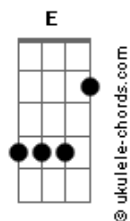

Em A G Em
Never felt this sensation
G A D Em
A kiss to every scar
Em A G Em
Eclipse my expectation
G A D Em
Shock to my heart

Sugar on, sugar on
Sugar, sugar on the rim
On the rim

G Em G A7
I love to play with my shadows
D A A G Em
In and out of the glow
G Em G A7
I'm not afraid of the dark side
D A A G Em
Just tell me things I don't know
G Em G A7
Maybe we just had to feel it
D A A G Em
So we know the difference (difference)
G Em G A7
When we tell our gory story
D A A G Em
We'll feel sweetness on our lips

Em

You took me by
You took me by
You took me by
Surprise

Em A G Em
Never felt this sensation
G A D Em
A kiss to every scar
Em A G Em
Eclipse my expectation
G A D Em
Shock to my heart (sugar on the rim)
Em A G Em
Never felt this sensation
G A D Em
A kiss to every scar
Em A G Em
Eclipse my expectation
G A D Em
Shock to my heart

Em G
Sugar on the rim
Sugar on the rim
Sugar on the rim
Sugar on the rim
Sugar on the rim

Em G Em
Bitter if you walk away
G
Mm, sweeter if you stay
Em G
Bitter if you ever walk away
Em G
'Cause it just gets sweeter by the day
Em G Em
Bitter if you walk away (sugar on the rim)
G
Mm, sweeter if you stay
Em G Em
Bitter if you ever walk away (walk away)
G
'Cause it just gets sweeter by the day

Em A G Em
Never felt this sensation
G A D Em
A kiss to every scar
Em A G Em
Eclipse my expectation
G A D Em
Shock to my heart (sugar on the rim)
Em A G Em
Never felt this sensation
G A D Em
A kiss to every scar
Em A G Em
Eclipse my expectation
G A D Em
Shock to my heart

Sugar on, sugar on
Sugar, sugar on the rim
On the rim

Acordes