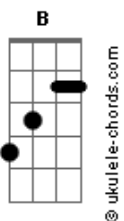

Em A G Em
Never felt this sensation
G A D Em
A kiss to every scar
Em A G Em
Eclipse my expectation
G A D Em
Shock to my heart

Sugar on, sugar on
Sugar, sugar on the rim
On the rim

G Em G A7
I love to play with my shadows
D A A G Em
In and out of the glow
G Em G A7
I'm not afraid of the dark side
D A A G Em
Just tell me things I don't know
G Em G A7
Maybe we just had to feel it
D A A G Em
So we know the difference (difference)
G Em G A7
When we tell our gory story
D A A G Em
We'll feel sweetness on our lips

Em

You took me by
You took me by
You took me by
Surprise

Em A G Em
Never felt this sensation
G A D Em
A kiss to every scar
Em A G Em
Eclipse my expectation
G A D Em
Shock to my heart (sugar on the rim)
Em A G Em
Never felt this sensation
G A D Em
A kiss to every scar
Em A G Em
Eclipse my expectation
G A D Em
Shock to my heart

Em G
Sugar on the rim
Sugar on the rim
Sugar on the rim
Sugar on the rim
Sugar on the rim

Em G Em
Bitter if you walk away
G
Mm, sweeter if you stay
Em G
Bitter if you ever walk away
Em G
'Cause it just gets sweeter by the day
Em G Em
Bitter if you walk away (sugar on the rim)
G
Mm, sweeter if you stay
Em G Em
Bitter if you ever walk away (walk away)
G
'Cause it just gets sweeter by the day

Em A G Em
Never felt this sensation
G A D Em
A kiss to every scar
Em A G Em
Eclipse my expectation
G A D Em
Shock to my heart (sugar on the rim)
Em A G Em
Never felt this sensation
G A D Em
A kiss to every scar
Em A G Em
Eclipse my expectation
G A D Em
Shock to my heart

Sugar on, sugar on
Sugar, sugar on the rim
On the rim

Acordes