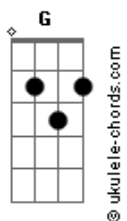

Em A G Em
Never felt this sensation
G A D Em
A kiss to every scar
Em A G Em
Eclipse my expectation
G A D Em
Shock to my heart

Sugar on, sugar on
Sugar, sugar on the rim
On the rim

G Em G A7
I love to play with my shadows
D A A G Em
In and out of the glow
G Em G A7
I'm not afraid of the dark side
D A A G Em
Just tell me things I don't know
G Em G A7
Maybe we just had to feel it
D A A G Em
So we know the difference (difference)
G Em G A7
When we tell our gory story
D A A G Em
We'll feel sweetness on our lips

Em

You took me by
You took me by
You took me by
Surprise

Em A G Em
Never felt this sensation
G A D Em
A kiss to every scar
Em A G Em
Eclipse my expectation
G A D Em
Shock to my heart (sugar on the rim)
Em A G Em
Never felt this sensation
G A D Em
A kiss to every scar
Em A G Em
Eclipse my expectation
G A D Em
Shock to my heart

Em G
Sugar on the rim
Sugar on the rim
Sugar on the rim
Sugar on the rim
Sugar on the rim

Em G Em
Bitter if you walk away
G
Mm, sweeter if you stay
Em G
Bitter if you ever walk away
Em G
'Cause it just gets sweeter by the day
Em G Em
Bitter if you walk away (sugar on the rim)
G
Mm, sweeter if you stay
Em G Em
Bitter if you ever walk away (walk away)
G
'Cause it just gets sweeter by the day

Em A G Em
Never felt this sensation
G A D Em
A kiss to every scar
Em A G Em
Eclipse my expectation
G A D Em
Shock to my heart (sugar on the rim)
Em A G Em
Never felt this sensation
G A D Em
A kiss to every scar
Em A G Em
Eclipse my expectation
G A D Em
Shock to my heart

Sugar on, sugar on
Sugar, sugar on the rim
On the rim

Acordes