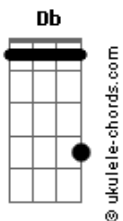

Em A G Em
Never felt this sensation
G A D Em
A kiss to every scar
Em A G Em
Eclipse my expectation
G A D Em
Shock to my heart

Sugar on, sugar on
Sugar, sugar on the rim
On the rim

G Em G A7
I love to play with my shadows
D A A G Em
In and out of the glow
G Em G A7
I'm not afraid of the dark side
D A A G Em
Just tell me things I don't know
G Em G A7
Maybe we just had to feel it
D A A G Em
So we know the difference (difference)
G Em G A7
When we tell our gory story
D A A G Em
We'll feel sweetness on our lips

Em

You took me by
You took me by
You took me by
Surprise

Em A G Em
Never felt this sensation
G A D Em
A kiss to every scar
Em A G Em
Eclipse my expectation
G A D Em
Shock to my heart (sugar on the rim)
Em A G Em
Never felt this sensation
G A D Em
A kiss to every scar
Em A G Em
Eclipse my expectation
G A D Em
Shock to my heart

Em G
Sugar on the rim
Sugar on the rim
Sugar on the rim
Sugar on the rim
Sugar on the rim

Em G Em
Bitter if you walk away
G
Mm, sweeter if you stay
Em G
Bitter if you ever walk away
Em G
'Cause it just gets sweeter by the day
Em G Em
Bitter if you walk away (sugar on the rim)
G
Mm, sweeter if you stay
Em G Em
Bitter if you ever walk away (walk away)
G
'Cause it just gets sweeter by the day

Em A G Em
Never felt this sensation
G A D Em
A kiss to every scar
Em A G Em
Eclipse my expectation
G A D Em
Shock to my heart (sugar on the rim)
Em A G Em
Never felt this sensation
G A D Em
A kiss to every scar
Em A G Em
Eclipse my expectation
G A D Em
Shock to my heart

Sugar on, sugar on
Sugar, sugar on the rim
On the rim

Acordes