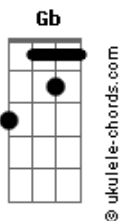

Em A G Em
Never felt this sensation
G A D Em
A kiss to every scar
Em A G Em
Eclipse my expectation
G A D Em
Shock to my heart

Sugar on, sugar on
Sugar, sugar on the rim
On the rim

G Em G A7
I love to play with my shadows
D A A G Em
In and out of the glow
G Em G A7
I'm not afraid of the dark side
D A A G Em
Just tell me things I don't know
G Em G A7
Maybe we just had to feel it
D A A G Em
So we know the difference (difference)
G Em G A7
When we tell our gory story
D A A G Em
We'll feel sweetness on our lips

Em

You took me by
You took me by
You took me by
Surprise

Em A G Em
Never felt this sensation
G A D Em
A kiss to every scar
Em A G Em
Eclipse my expectation
G A D Em
Shock to my heart (sugar on the rim)
Em A G Em
Never felt this sensation
G A D Em
A kiss to every scar
Em A G Em
Eclipse my expectation
G A D Em
Shock to my heart

Em G
Sugar on the rim
Sugar on the rim
Sugar on the rim
Sugar on the rim
Sugar on the rim

Em G Em
Bitter if you walk away
G
Mm, sweeter if you stay
Em G
Bitter if you ever walk away
Em G
'Cause it just gets sweeter by the day
Em G Em
Bitter if you walk away (sugar on the rim)
G
Mm, sweeter if you stay
Em G Em
Bitter if you ever walk away (walk away)
G
'Cause it just gets sweeter by the day

Em A G Em
Never felt this sensation
G A D Em
A kiss to every scar
Em A G Em
Eclipse my expectation
G A D Em
Shock to my heart (sugar on the rim)
Em A G Em
Never felt this sensation
G A D Em
A kiss to every scar
Em A G Em
Eclipse my expectation
G A D Em
Shock to my heart

Sugar on, sugar on
Sugar, sugar on the rim
On the rim

Acordes