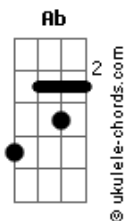

Em A G Em
Never felt this sensation
G A D Em
A kiss to every scar
Em A G Em
Eclipse my expectation
G A D Em
Shock to my heart

Sugar on, sugar on
Sugar, sugar on the rim
On the rim

G Em G A7
I love to play with my shadows
D A A G Em
In and out of the glow
G Em G A7
I'm not afraid of the dark side
D A A G Em
Just tell me things I don't know
G Em G A7
Maybe we just had to feel it
D A A G Em
So we know the difference (difference)
G Em G A7
When we tell our gory story
D A A G Em
We'll feel sweetness on our lips

Em

You took me by
You took me by
You took me by
Surprise

Em A G Em
Never felt this sensation
G A D Em
A kiss to every scar
Em A G Em
Eclipse my expectation
G A D Em
Shock to my heart (sugar on the rim)
Em A G Em
Never felt this sensation
G A D Em
A kiss to every scar
Em A G Em
Eclipse my expectation
G A D Em
Shock to my heart

Em G
Sugar on the rim
Sugar on the rim
Sugar on the rim
Sugar on the rim
Sugar on the rim

Em G Em
Bitter if you walk away
G
Mm, sweeter if you stay
Em G
Bitter if you ever walk away
Em G
'Cause it just gets sweeter by the day
Em G Em
Bitter if you walk away (sugar on the rim)
G
Mm, sweeter if you stay
Em G Em
Bitter if you ever walk away (walk away)
G
'Cause it just gets sweeter by the day

Em A G Em
Never felt this sensation
G A D Em
A kiss to every scar
Em A G Em
Eclipse my expectation
G A D Em
Shock to my heart (sugar on the rim)
Em A G Em
Never felt this sensation
G A D Em
A kiss to every scar
Em A G Em
Eclipse my expectation
G A D Em
Shock to my heart

Sugar on, sugar on
Sugar, sugar on the rim
On the rim

Acordes