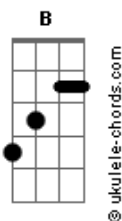

Em A G Em
Never felt this sensation
G A D Em
A kiss to every scar
Em A G Em
Eclipse my expectation
G A D Em
Shock to my heart

Sugar on, sugar on
Sugar, sugar on the rim
On the rim

G Em G A7
I love to play with my shadows
D A A G Em
In and out of the glow
G Em G A7
I'm not afraid of the dark side
D A A G Em
Just tell me things I don't know
G Em G A7
Maybe we just had to feel it
D A A G Em
So we know the difference (difference)
G Em G A7
When we tell our gory story
D A A G Em
We'll feel sweetness on our lips

Em

You took me by
You took me by
You took me by
Surprise

Em A G Em
Never felt this sensation
G A D Em
A kiss to every scar
Em A G Em
Eclipse my expectation
G A D Em
Shock to my heart (sugar on the rim)
Em A G Em
Never felt this sensation
G A D Em
A kiss to every scar
Em A G Em
Eclipse my expectation
G A D Em
Shock to my heart

Em G
Sugar on the rim
Sugar on the rim
Sugar on the rim
Sugar on the rim
Sugar on the rim

Em G Em
Bitter if you walk away
G
Mm, sweeter if you stay
Em G
Bitter if you ever walk away
Em G
'Cause it just gets sweeter by the day
Em G Em
Bitter if you walk away (sugar on the rim)
G
Mm, sweeter if you stay
Em G Em
Bitter if you ever walk away (walk away)
G
'Cause it just gets sweeter by the day

Em A G Em
Never felt this sensation
G A D Em
A kiss to every scar
Em A G Em
Eclipse my expectation
G A D Em
Shock to my heart (sugar on the rim)
Em A G Em
Never felt this sensation
G A D Em
A kiss to every scar
Em A G Em
Eclipse my expectation
G A D Em
Shock to my heart

Sugar on, sugar on
Sugar, sugar on the rim
On the rim

Acordes