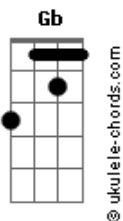

Em A G Em
Never felt this sensation
G A D Em
A kiss to every scar
Em A G Em
Eclipse my expectation
G A D Em
Shock to my heart

Sugar on, sugar on
Sugar, sugar on the rim
On the rim

G Em G A7
I love to play with my shadows
D A A G Em
In and out of the glow
G Em G A7
I'm not afraid of the dark side
D A A G Em
Just tell me things I don't know
G Em G A7
Maybe we just had to feel it
D A A G Em
So we know the difference (difference)
G Em G A7
When we tell our gory story
D A A G Em
We'll feel sweetness on our lips

Em

You took me by
You took me by
You took me by
Surprise

Em A G Em
Never felt this sensation
G A D Em
A kiss to every scar
Em A G Em
Eclipse my expectation
G A D Em
Shock to my heart (sugar on the rim)
Em A G Em
Never felt this sensation
G A D Em
A kiss to every scar
Em A G Em
Eclipse my expectation
G A D Em
Shock to my heart

Em G
Sugar on the rim
Sugar on the rim
Sugar on the rim
Sugar on the rim
Sugar on the rim

Em G Em
Bitter if you walk away
G
Mm, sweeter if you stay
Em G
Bitter if you ever walk away
Em G
'Cause it just gets sweeter by the day
Em G Em
Bitter if you walk away (sugar on the rim)
G
Mm, sweeter if you stay
Em G Em
Bitter if you ever walk away (walk away)
G
'Cause it just gets sweeter by the day

Em A G Em
Never felt this sensation
G A D Em
A kiss to every scar
Em A G Em
Eclipse my expectation
G A D Em
Shock to my heart (sugar on the rim)
Em A G Em
Never felt this sensation
G A D Em
A kiss to every scar
Em A G Em
Eclipse my expectation
G A D Em
Shock to my heart

Sugar on, sugar on
Sugar, sugar on the rim
On the rim

Acordes