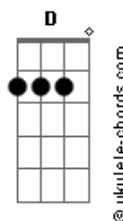

Em A G Em
Never felt this sensation
G A D Em
A kiss to every scar
Em A G Em
Eclipse my expectation
G A D Em
Shock to my heart

Sugar on, sugar on
Sugar, sugar on the rim
On the rim

G Em G A7
I love to play with my shadows
D A A G Em
In and out of the glow
G Em G A7
I'm not afraid of the dark side
D A A G Em
Just tell me things I don't know
G Em G A7
Maybe we just had to feel it
D A A G Em
So we know the difference (difference)
G Em G A7
When we tell our gory story
D A A G Em
We'll feel sweetness on our lips

Em

You took me by
You took me by
You took me by
Surprise

Em A G Em
Never felt this sensation
G A D Em
A kiss to every scar
Em A G Em
Eclipse my expectation
G A D Em
Shock to my heart (sugar on the rim)
Em A G Em
Never felt this sensation
G A D Em
A kiss to every scar
Em A G Em
Eclipse my expectation
G A D Em
Shock to my heart

Em G
Sugar on the rim
Sugar on the rim
Sugar on the rim
Sugar on the rim
Sugar on the rim

Em G Em
Bitter if you walk away
G
Mm, sweeter if you stay
Em G
Bitter if you ever walk away
Em G
'Cause it just gets sweeter by the day
Em G Em
Bitter if you walk away (sugar on the rim)
G
Mm, sweeter if you stay
Em G Em
Bitter if you ever walk away (walk away)
G
'Cause it just gets sweeter by the day

Em A G Em
Never felt this sensation
G A D Em
A kiss to every scar
Em A G Em
Eclipse my expectation
G A D Em
Shock to my heart (sugar on the rim)
Em A G Em
Never felt this sensation
G A D Em
A kiss to every scar
Em A G Em
Eclipse my expectation
G A D Em
Shock to my heart

Sugar on, sugar on
Sugar, sugar on the rim
On the rim

Acordes