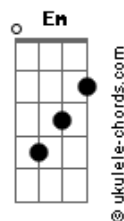

Em A G Em
Never felt this sensation
G A D Em
A kiss to every scar
Em A G Em
Eclipse my expectation
G A D Em
Shock to my heart

Sugar on, sugar on
Sugar, sugar on the rim
On the rim

G Em G A7
I love to play with my shadows
D A A G Em
In and out of the glow
G Em G A7
I'm not afraid of the dark side
D A A G Em
Just tell me things I don't know
G Em G A7
Maybe we just had to feel it
D A A G Em
So we know the difference (difference)
G Em G A7
When we tell our gory story
D A A G Em
We'll feel sweetness on our lips

Em

You took me by
You took me by
You took me by
Surprise

Em A G Em
Never felt this sensation
G A D Em
A kiss to every scar
Em A G Em
Eclipse my expectation
G A D Em
Shock to my heart (sugar on the rim)
Em A G Em
Never felt this sensation
G A D Em
A kiss to every scar
Em A G Em
Eclipse my expectation
G A D Em
Shock to my heart

Em G
Sugar on the rim
Sugar on the rim
Sugar on the rim
Sugar on the rim
Sugar on the rim

Em G Em
Bitter if you walk away
G
Mm, sweeter if you stay
Em G
Bitter if you ever walk away
Em G
'Cause it just gets sweeter by the day
Em G Em
Bitter if you walk away (sugar on the rim)
G
Mm, sweeter if you stay
Em G Em
Bitter if you ever walk away (walk away)
G
'Cause it just gets sweeter by the day

Em A G Em
Never felt this sensation
G A D Em
A kiss to every scar
Em A G Em
Eclipse my expectation
G A D Em
Shock to my heart (sugar on the rim)
Em A G Em
Never felt this sensation
G A D Em
A kiss to every scar
Em A G Em
Eclipse my expectation
G A D Em
Shock to my heart

Sugar on, sugar on
Sugar, sugar on the rim
On the rim

Acordes