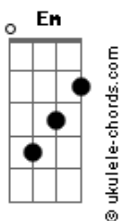

Em A G Em
Never felt this sensation
G A D Em
A kiss to every scar
Em A G Em
Eclipse my expectation
G A D Em
Shock to my heart

Sugar on, sugar on
Sugar, sugar on the rim
On the rim

G Em G A7
I love to play with my shadows
D A A G Em
In and out of the glow
G Em G A7
I'm not afraid of the dark side
D A A G Em
Just tell me things I don't know
G Em G A7
Maybe we just had to feel it
D A A G Em
So we know the difference (difference)
G Em G A7
When we tell our gory story
D A A G Em
We'll feel sweetness on our lips

Em

You took me by
You took me by
You took me by
Surprise

Em A G Em
Never felt this sensation
G A D Em
A kiss to every scar
Em A G Em
Eclipse my expectation
G A D Em
Shock to my heart (sugar on the rim)
Em A G Em
Never felt this sensation
G A D Em
A kiss to every scar
Em A G Em
Eclipse my expectation
G A D Em
Shock to my heart

Em G
Sugar on the rim
Sugar on the rim
Sugar on the rim
Sugar on the rim
Sugar on the rim

Em G Em
Bitter if you walk away
G
Mm, sweeter if you stay
Em G
Bitter if you ever walk away
Em G
'Cause it just gets sweeter by the day
Em G Em
Bitter if you walk away (sugar on the rim)
G
Mm, sweeter if you stay
Em G Em
Bitter if you ever walk away (walk away)
G
'Cause it just gets sweeter by the day

Em A G Em
Never felt this sensation
G A D Em
A kiss to every scar
Em A G Em
Eclipse my expectation
G A D Em
Shock to my heart (sugar on the rim)
Em A G Em
Never felt this sensation
G A D Em
A kiss to every scar
Em A G Em
Eclipse my expectation
G A D Em
Shock to my heart

Sugar on, sugar on
Sugar, sugar on the rim
On the rim

Acordes