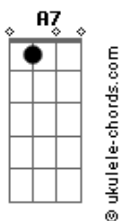

Em A G Em
Never felt this sensation
G A D Em
A kiss to every scar
Em A G Em
Eclipse my expectation
G A D Em
Shock to my heart

Sugar on, sugar on
Sugar, sugar on the rim
On the rim

G Em G A7
I love to play with my shadows
D A A G Em
In and out of the glow
G Em G A7
I'm not afraid of the dark side
D A A G Em
Just tell me things I don't know
G Em G A7
Maybe we just had to feel it
D A A G Em
So we know the difference (difference)
G Em G A7
When we tell our gory story
D A A G Em
We'll feel sweetness on our lips

Em

You took me by
You took me by
You took me by
Surprise

Em A G Em
Never felt this sensation
G A D Em
A kiss to every scar
Em A G Em
Eclipse my expectation
G A D Em
Shock to my heart (sugar on the rim)
Em A G Em
Never felt this sensation
G A D Em
A kiss to every scar
Em A G Em
Eclipse my expectation
G A D Em
Shock to my heart

Em G
Sugar on the rim
Sugar on the rim
Sugar on the rim
Sugar on the rim
Sugar on the rim

Em G Em
Bitter if you walk away
G
Mm, sweeter if you stay
Em G
Bitter if you ever walk away
Em G
'Cause it just gets sweeter by the day
Em G Em
Bitter if you walk away (sugar on the rim)
G
Mm, sweeter if you stay
Em G Em
Bitter if you ever walk away (walk away)
G
'Cause it just gets sweeter by the day

Em A G Em
Never felt this sensation
G A D Em
A kiss to every scar
Em A G Em
Eclipse my expectation
G A D Em
Shock to my heart (sugar on the rim)
Em A G Em
Never felt this sensation
G A D Em
A kiss to every scar
Em A G Em
Eclipse my expectation
G A D Em
Shock to my heart

Sugar on, sugar on
Sugar, sugar on the rim
On the rim

Acordes