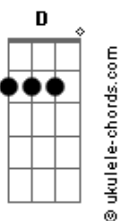

Em A G Em
Never felt this sensation
G A D Em
A kiss to every scar
Em A G Em
Eclipse my expectation
G A D Em
Shock to my heart

Sugar on, sugar on
Sugar, sugar on the rim
On the rim

G Em G A7
I love to play with my shadows
D A A G Em
In and out of the glow
G Em G A7
I'm not afraid of the dark side
D A A G Em
Just tell me things I don't know
G Em G A7
Maybe we just had to feel it
D A A G Em
So we know the difference (difference)
G Em G A7
When we tell our gory story
D A A G Em
We'll feel sweetness on our lips

Em

You took me by
You took me by
You took me by
Surprise

Em A G Em
Never felt this sensation
G A D Em
A kiss to every scar
Em A G Em
Eclipse my expectation
G A D Em
Shock to my heart (sugar on the rim)
Em A G Em
Never felt this sensation
G A D Em
A kiss to every scar
Em A G Em
Eclipse my expectation
G A D Em
Shock to my heart

Em G
Sugar on the rim
Sugar on the rim
Sugar on the rim
Sugar on the rim
Sugar on the rim

Em G Em
Bitter if you walk away
G
Mm, sweeter if you stay
Em G
Bitter if you ever walk away
Em G
'Cause it just gets sweeter by the day
Em G Em
Bitter if you walk away (sugar on the rim)
G
Mm, sweeter if you stay
Em G Em
Bitter if you ever walk away (walk away)
G
'Cause it just gets sweeter by the day

Em A G Em
Never felt this sensation
G A D Em
A kiss to every scar
Em A G Em
Eclipse my expectation
G A D Em
Shock to my heart (sugar on the rim)
Em A G Em
Never felt this sensation
G A D Em
A kiss to every scar
Em A G Em
Eclipse my expectation
G A D Em
Shock to my heart

Sugar on, sugar on
Sugar, sugar on the rim
On the rim

Acordes