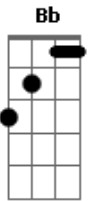

© ukulele-chords.com