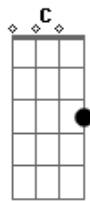

© ukulele-chords.com