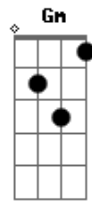

© ukulele-chords.com