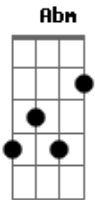

Hatsune Miku - Marui Unabara (Round Ocean)

tom:

Intro: B E Abm B Abm
Chiisakute shikakui hako ni
B E B Abm
Ookina marui unabara

[Primeira Parte]

B E B Abm
Saisho wa honno kyoomi ga
B E B Abm
Chiisana ame ni natte sa
B E B Abm
Sore ga mizu no nagare ni natte
B E B Abm
Ima mo meguri tsuzuketeru

[Pré-Refrão]

A E
Kore kara kono shunkan mo sa
G Dbm B E Gb
Ah, sekai o makikonde

[Refrão]

Bm E Gb Abm
Watashi dake no sekai o tsukurou
Bm E Gb Eb Abm
Ibitsu demo ii hitotsu dake no mono o
A E
Ukabeta kami no fune wa
G D Dbm Gb
Kono umi ni tokete iku

Acordes

ukulele-chords.com