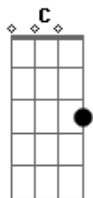

© ukulele-chords.com