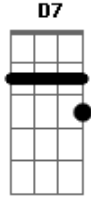

© ukulele-chords.com