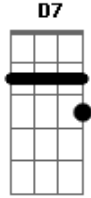

© ukulele-chords.com