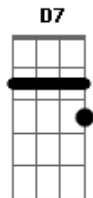

© ukulele-chords.com