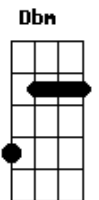

♯1

ukulele-chords.com