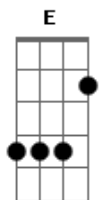

Harpa Cristã - Sou Um Soldado

Tom: E

E Dbm
Sou um soldado de Jesus
Gbm B E
E servo do Senhor
E Dbm
Não temerei levar a cruz
Gbm B E
Sofrendo grande dor

E Dbm
Depois da batalha me coroa,
Gbm B E A
Deus me coroa Deus me coroa
E Dbm
Depois da batalha me coroa,
Gbm B E
Na celestial mansão
A E
Lá verei o meu Rei
Dbm Gbm B
E terei meu galardão

E Dbm
Depois da batalha me coroa
Gbm B E
Na cidade de Sião!

E Dbm
Lutaram outros sem temor,
Gbm B E
Mui forte hei de ser;
E Dbm
Pelejarei por meu Senhor,
Gbm B E
Confiando em seu poder.

E Dbm
Se eu for fiel ao meu Jesus
Gbm B E
E não voltar pra trás,
E Dbm
Alcançarei no céu de luz,
Gbm B E
Lugar de santa paz.

Acordes

© ukulele-chords.com