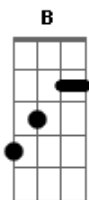

© ukulele-chords.com