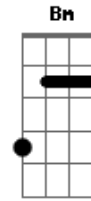

© ukulele-chords.com