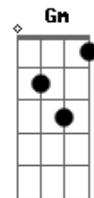

© ukulele-chords.com