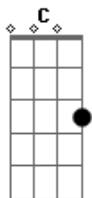

Harpa Cristã - Solta o Cabo da Nau

Tom: G

Afinação: D G C F A D

D D7
Oh porque duvidar
G Gm
sobre as ondas do mar
D Bm C A
quando Cristo o caminho abriu
D D7
quando forçado és
G Gm
contra as ondas lutar
D A D
seu amor a ti quer reve-lar

D Bm C A
Da montanha o mestre te vê
D D7
E na tribulação
G Gm
Ele vem socorrer
D A D
Sua mão bem te po-de suster

D D7
Podes tu recordar
G Gm
maravilhas sem par
D Bm C A
No deserto o povo fartou
D D7
E o mesmo poder
G Gm
Ele sempre terá
D A D A
Pois não muda e não falha-rá

D D7
Quando pedes mais fé
G Gm
ele ouve o crê
D Bm C A
Mesmo sendo em tribulação
D D7
Quando a mão de poder
G Gm
o teu ego tirar
D A D A
Sobre as ondas pode-rás andar

Acordes

© ukulele-chords.com

© ukulele-chords.com