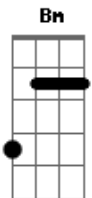

© ukulele-chords.com