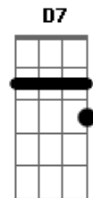

© ukulele-chords.com