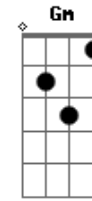

© ukulele-chords.com