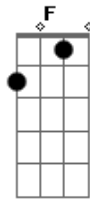

© ukulele-chords.com