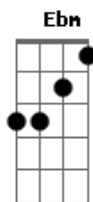

© ukulele-chords.com