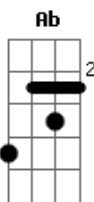

© ukulele-chords.com