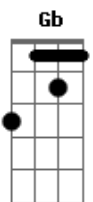

© ukulele-chords.com