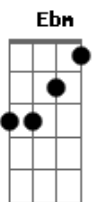

© ukulele-chords.com