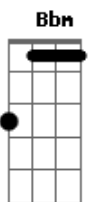

© ukulele-chords.com