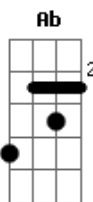

© ukulele-chords.com