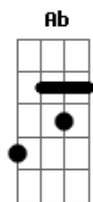

© ukulele-chords.com