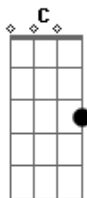

Harpa Cristã - Saudosa Lembrança

tom:

Intro: C Dm G7 C G7

[Primeira Parte]

C G C Am A7 Dm
Oh! que saudosa lembrança Tenho de ti, ó Sião
G G Dm G C G
Terra que eu tanto amo, Pois és do meu coração
C G C C7 F
Eu para ti voarei, Quando o senhor meu voltar
Dm C G C G
Pois Ele foi para o céu, E breve vem me buscar

[Refrão]

C G C Am G
Sim, eu porfiarei por essa terra de além
Dm G Dm G C G7
E lá terminarei as muitas lutas de aquém
C G C C7 F
Lá está meu bom Senhor, ao qual eu desejo ver
F C Am Dm G C G
Ele é tudo pra mim, e sem Ele não posso viver

[Segunda Parte]

C G C Am A7 Dm
Bela, mui bela, é esperança, Dos que vigiam por ti
G G Dm G C G
Pois eles recebem força, Que só se encontra ali
C G C C7 F
Os que procuram chegar ao teu regaço, ó Sião
Dm C G C G

Acordes

© ukulele-chords.com