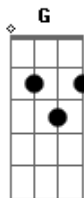

© ukulele-chords.com