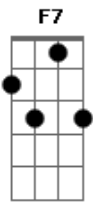

© ukulele-chords.com

© ukulele-chords.com