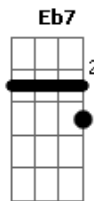

© ukulele-chords.com