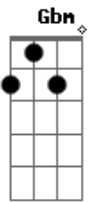

© ukulele-chords.com