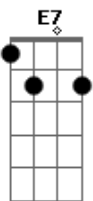

© ukulele-chords.com