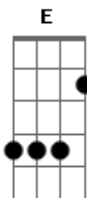

Harpa Cristã - Rude Cruz

Tom: A

Rude cruz se eregiu! Dela o dia fugiu,
Como emblema de vergonha e dor!

Mas contemplo esta cruz, porque nela Jesus
Deu a vida por mim pecador.

Refrão:

Sim, eu amo a mensagem da cruz

Té morrer eu a vou proclamar

Levarei eu também minha cruz

Té por uma coroa trocar.

Desde a glória dos céus, o Cordeiro de Deus

Ao Calvário humilhante baixou;

Essa cruz tem para mim, atrativos sem fim
porque nela Jesus me salvou.

Nesta cruz padeceu e por mim já morreu,

Meu Jesus, para dar-me o perdão

e eu me alegre na cruz, dela vem graça e luz

Para minha santi...ficação.

Eu aqui com Jesus, a vergonha da cruz

Quero sempre levar e sofrer;

Cristo vem me buscar e com Ele, no lar

Uma parte da glória hei de ter.

Acordes

© ukulele-chords.com

© ukulele-chords.com

© ukulele-chords.com

© ukulele-chords.com