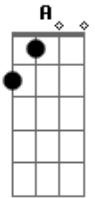

Harpa Cristã - Rude Cruz

Tom: A

Rude cruz se eregiu! Dela o dia fugiu,
Como emblema de vergonha e dor!
Mas contemplo esta cruz, porque nela Jesus
Deu a vida por mim pecador.

Refrão:

Sim, eu amo a mensagem da cruz
Té morrer eu a vou proclamar
Levarei eu também minha cruz
Té por uma coroa trocar.
Desde a glória dos céus, o Cordeiro de Deus

Ao Calvário humilhante baixou;
Essa cruz tem para mim, atrativos sem fim
porque nela Jesus me salvou.

Nesta cruz padeceu e por mim já morreu,
Meu Jesus, para dar-me o perdão
e eu me alegre na cruz, dela vem graça e luz
Para minha santi...ficação.

Eu aqui com Jesus, a vergonha da cruz
Quero sempre levar e sofrer;
Cristo vem me buscar e com Ele, no lar
Uma parte da glória hei de ter.

Acordes

© ukulele-chords.com