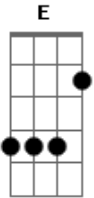

© ukulele-chords.com