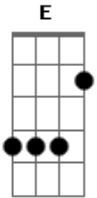

© ukulele-chords.com