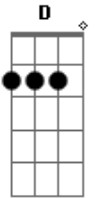

© ukulele-chords.com