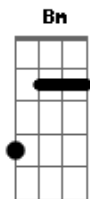

© ukulele-chords.com