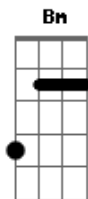

© ukulele-chords.com