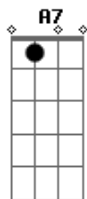

# Harpa Cristã - Rude Cruz

Tom: A  
Intro: A A7 D Dm A E A

A A7  
Rude cruz se erigiu,  
D Bm  
Dela um dia fugiu,  
E D A E  
Como emblema de vergonha e dor  
A A7  
Mas contemplo essa cruz  
D Bm  
Porque nela Jesus  
E D A A7  
Deu a vida por mim pecador

E A A7  
Sim, eu amo a mensagem da cruz  
D E A E  
Té morrer eu a vou proclamar;  
A A7 D Dm  
Levarei eu também minha cruz  
A E A  
Té por uma coroa tocar.

A A7  
Desde a glória dos céus  
D Bm  
O Cordeiro de Deus  
E D A E  
Ao Calvário humilhante baixou  
A A7

Essa cruz tem para mim  
D Bm  
Atrativos sem fim  
A E A A7  
Porque nela Jesus me salvou

A A7  
Nesta cruz padeceu  
D Bm  
E por mim já morreu,  
E D A E  
Meu Jesus, para dar-me o perdão  
A A7  
E eu me alegro na cruz  
D Bm  
Dela vem graça e luz  
E D A A7  
Para minha santificação

A A7  
Eu aqui com Jesus  
D Bm  
A vergonha da cruz  
E D A E  
Quero sempre levar e sofrer  
A A7  
Cristo vem me buscar  
D Bm  
E com Ele, no lar  
E D A A7  
Uma parte da glória hei de ter