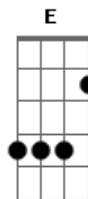

© ukulele-chords.com