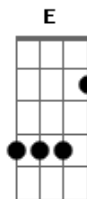

© ukulele-chords.com